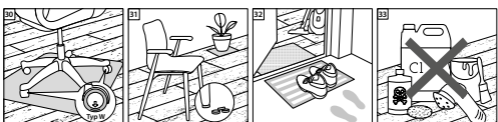

# Verlegeanleitung CERAMIN

CLASSEN.

Verlegesystem Easyloc im Dielenformat  
ohne integrierte Trittschalldämmung

Rev. 7.7 / 06.23

QR-Code zu den

- Verlegeanleitungen in Textform
- Reinigungs- und Pflegehinweisen
- Technischen Datenblättern
- Produktzertifikaten