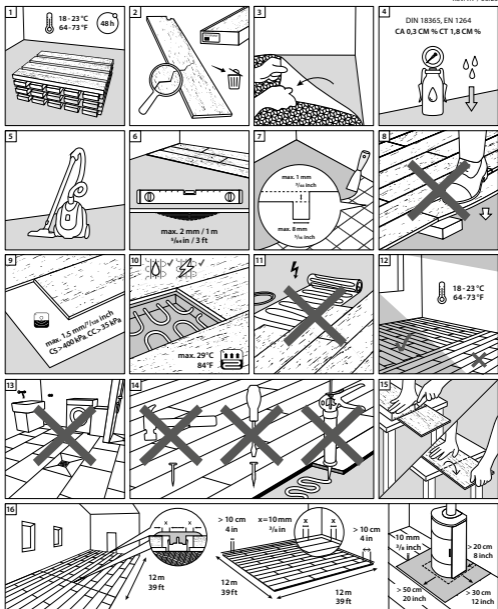

# Verlegeanleitung CERAMIN

CLASSEN.

Verlegesystem Easyloc im Dielenformat  
ohne integrierte Trittschalldämmung

Rev. 7.7 / 06.23

QR-Code zu den

- Verlegeanleitungen in Textform
- Reinigungs- und Pflegehinweisen
- Technischen Datenblättern
- Produktzertifikaten