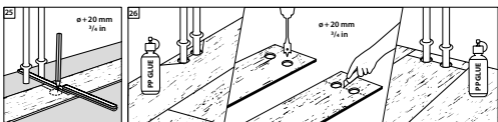

# Verlegeanleitung CERAMIN

CLASSEN.

Verlegesystem Easyloc im Dielenformat  
ohne integrierte Trittschalldämmung

Rev. 7.7 / 06.23

QR-Code zu den

- Verlegeanleitungen in Textform
- Reinigungs- und Pflegehinweisen
- Technischen Datenblättern
- Produktzertifikaten