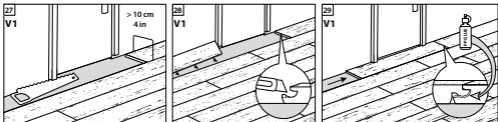

# Verlegeanleitung CERAMIN

CLASSEN.

Verlegesystem Easyloc im Dielenformat  
ohne integrierte Trittschalldämmung

Rev. 7.7 / 06.23

QR-Code zu den

- Verlegeanleitungen in Textform
- Reinigungs- und Pflegehinweisen
- Technischen Datenblättern
- Produktzertifikaten