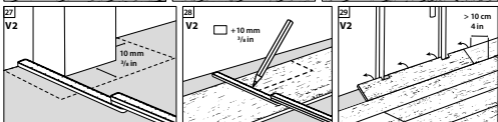

# Verlegeanleitung CERAMIN

CLASSEN.

Verlegesystem Easyloc im Dielenformat  
ohne integrierte Trittschalldämmung

Rev. 7.7 / 06.23

QR-Code zu den

- Verlegeanleitungen in Textform
- Reinigungs- und Pflegehinweisen
- Technischen Datenblättern
- Produktzertifikaten