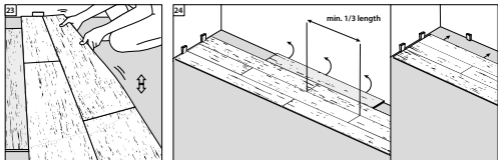

# Verlegeanleitung CERAMIN

CLASSEN.

Verlegesystem Easyloc im Dielenformat  
ohne integrierte Trittschalldämmung

Rev. 7.7 / 06.23

QR-Code zu den

- Verlegeanleitungen in Textform
- Reinigungs- und Pflegehinweisen
- Technischen Datenblättern
- Produktzertifikaten