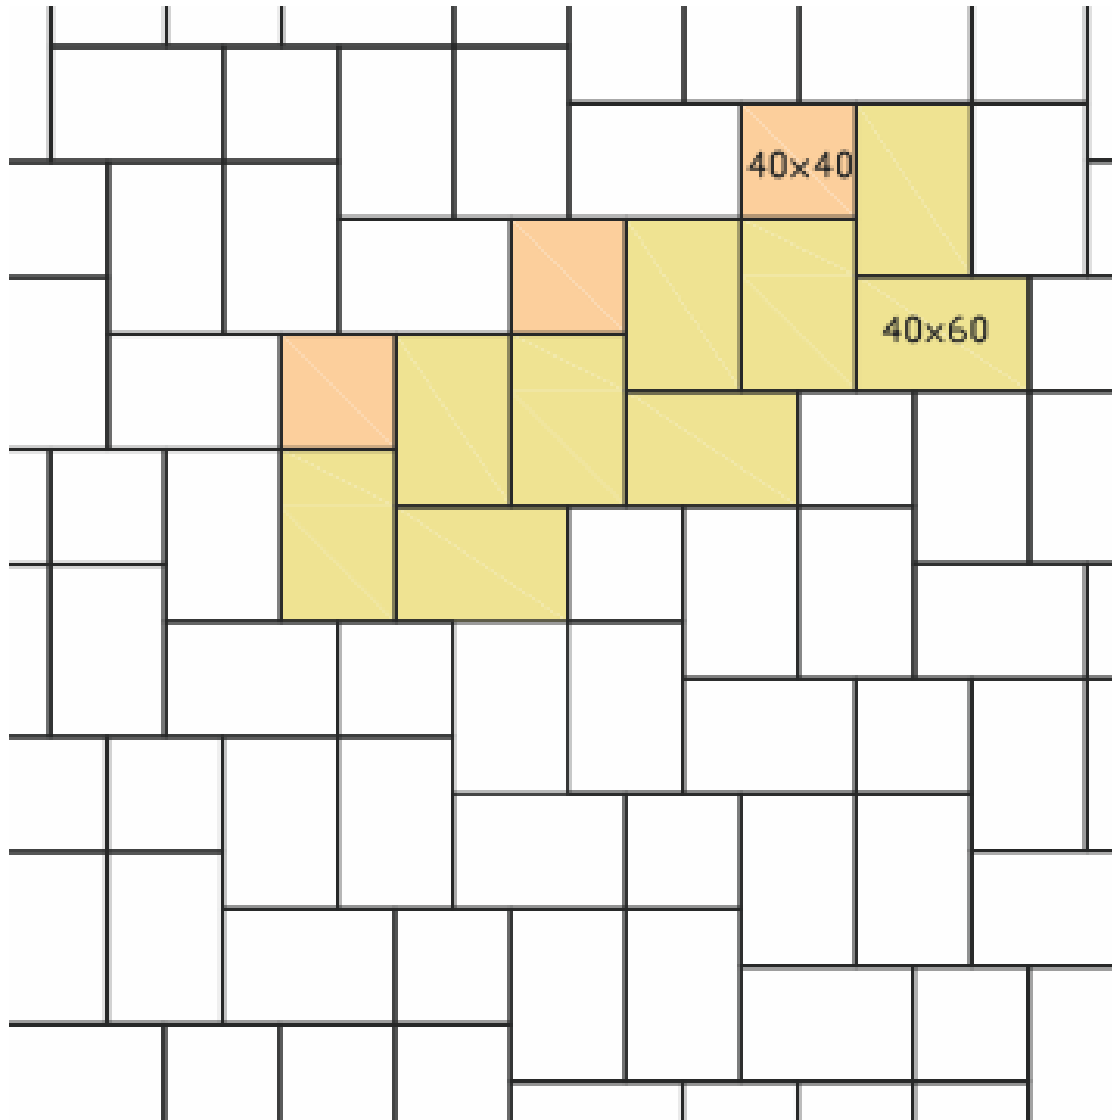

FORMAT 40/40 und 60/40 cm

Plattenbedarf je m²

Format: 40x40 cm

Anzahl: 1,14 Stück

Format: 60x40 cm

Anzahl: 3,42 Stück