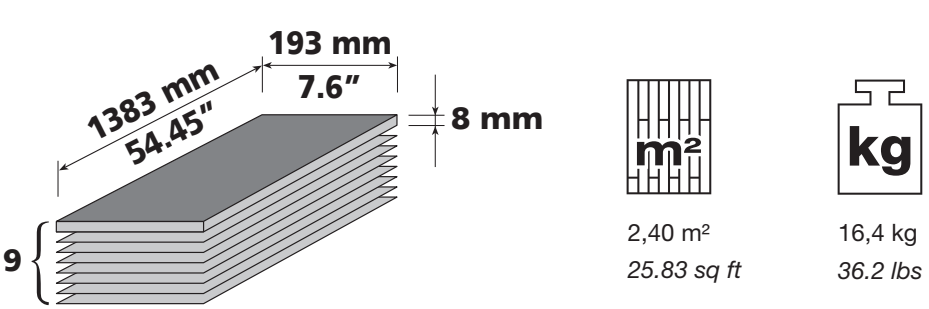

*EN 13329

EN 12529