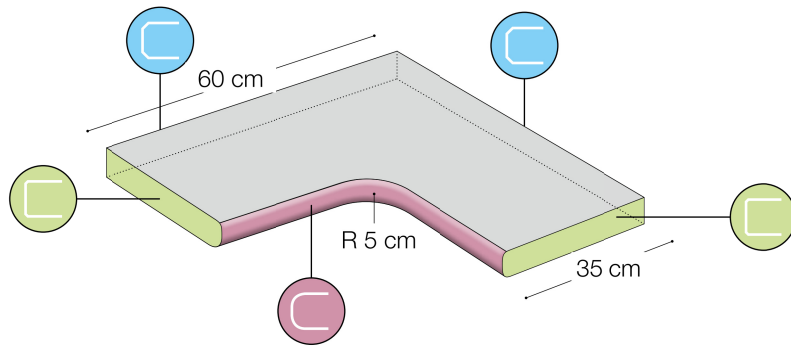

Iceland white – Poolumrandungen

Kantenausführung

Eckstück, innen gerundet

Art. 10212277

Eckstück, innen und außen gerundet

Art. 10212278

Gerades Stück, 1 Längsseite gerundet

Art. 10212275

Gerades Stück, 2 Längsseiten gerundet

Art. 10212276

Kante gerundet

Kante grob geschliffen und gefast

Kante leicht gefast

R = Radius