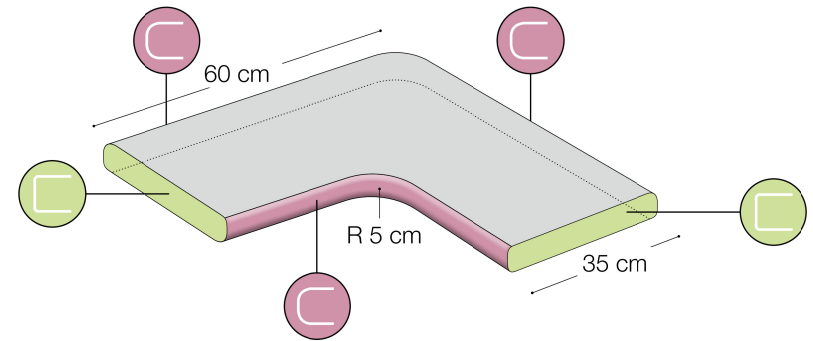

Iceland white – Poolumrandungen

Kantenausführung

Eckstück, innen gerundet

Art. 10212277

Eckstück, innen und außen gerundet

Art. 10212278

Gerades Stück, 1 Längsseite gerundet

Art. 10212275

Gerades Stück, 2 Längsseiten gerundet

Art. 10212276

Kante gerundet

Kante grob geschliffen und gefast

Kante leicht gefast

R = Radius