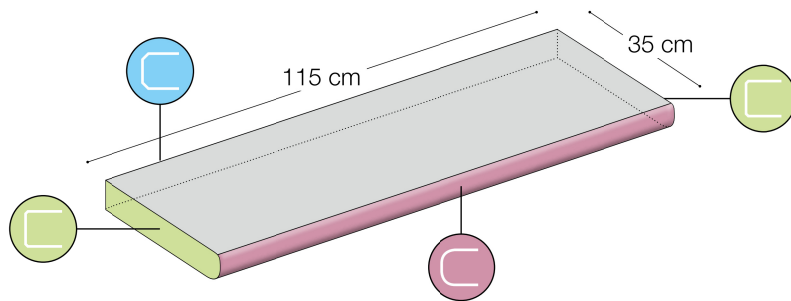

Iceland white – Poolumrandungen

Kantenausführung

Eckstück, innen gerundet

Art. 10212277

Eckstück, innen und außen gerundet

Art. 10212278

Gerades Stück, 1 Längsseite gerundet

Art. 10212275

Gerades Stück, 2 Längsseiten gerundet

Art. 10212276

Kante gerundet

Kante grob geschliffen und gefast

Kante leicht gefast

R = Radius