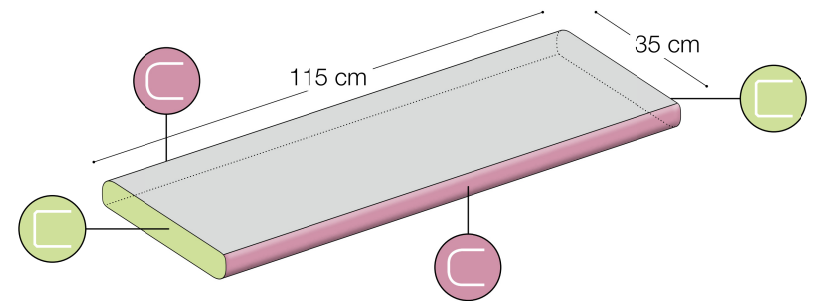

Iceland white – Poolumrandungen

Kantenausführung

Eckstück, innen gerundet

Art. 10212277

Eckstück, innen und außen gerundet

Art. 10212278

Gerades Stück, 1 Längsseite gerundet

Art. 10212275

Gerades Stück, 2 Längsseiten gerundet

Art. 10212276

Kante gerundet

Kante grob geschliffen und gefast

Kante leicht gefast

R = Radius