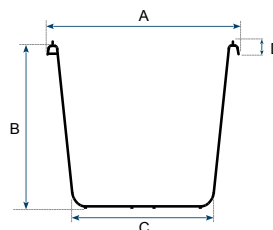

Gripline-C TÜV-GS Eimer 20 L orange, Hakenbügel, L-Skala

Basis data:

Inhalt:	20 L
Gewicht:	1033 Gram
Dimensionen toleranz:	± 5 %
Volumen-/Gewichtstoleranz:	± 5 %

Dimensionen:

Itemcode	EAN	Farbe	Werkstoff	Diameter Obenseite (A)	Höhe (B)	Diameter Unterseite (C)	Höhe Krempe inkl. Griff (D)	Palette Menge
EMMT0200-4001	8713331016573	Orange	PPCO	39 cm	28 cm	28,5 cm	2,5 cm	144