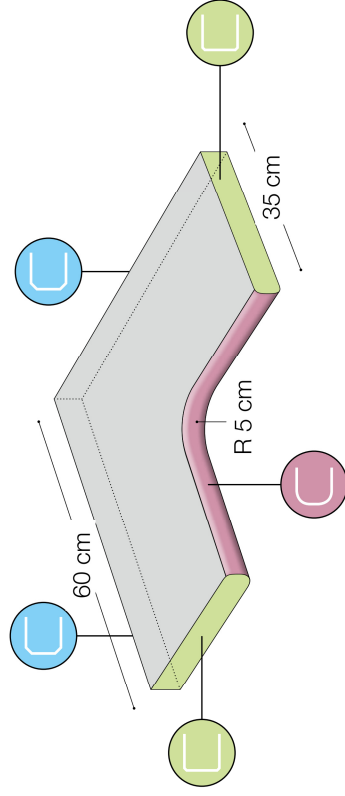

Phönix – Poolumrandungen

Eckstück, innen gerundet

Art. 10212289

Gerades Stück, 1 Längsseite gerundet

Art. 10212287

Kantenausführung

Eckstück, innen und außen gerundet

Art. 10212290

Gerades Stück, 2 Längsseiten gerundet

Art. 10212288

R = Radius