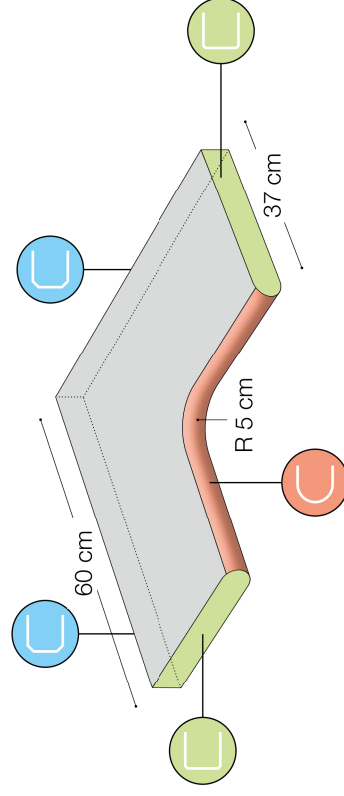

Roma – Poolumrandungen

Eckstück

Art. 10212252

außen geschliffen und gefast,
innen mit Rundstab

Kante Rundstab

Kante geschliffen und gefast

Kante leicht gefast

Kantenausführung

Gerades Stück

Art. 10212251

außen geschliffen und gefast,
innen mit Rundstab

Kante Rundstab

Kante geschliffen und gefast

Kante leicht gefast

R = Radius