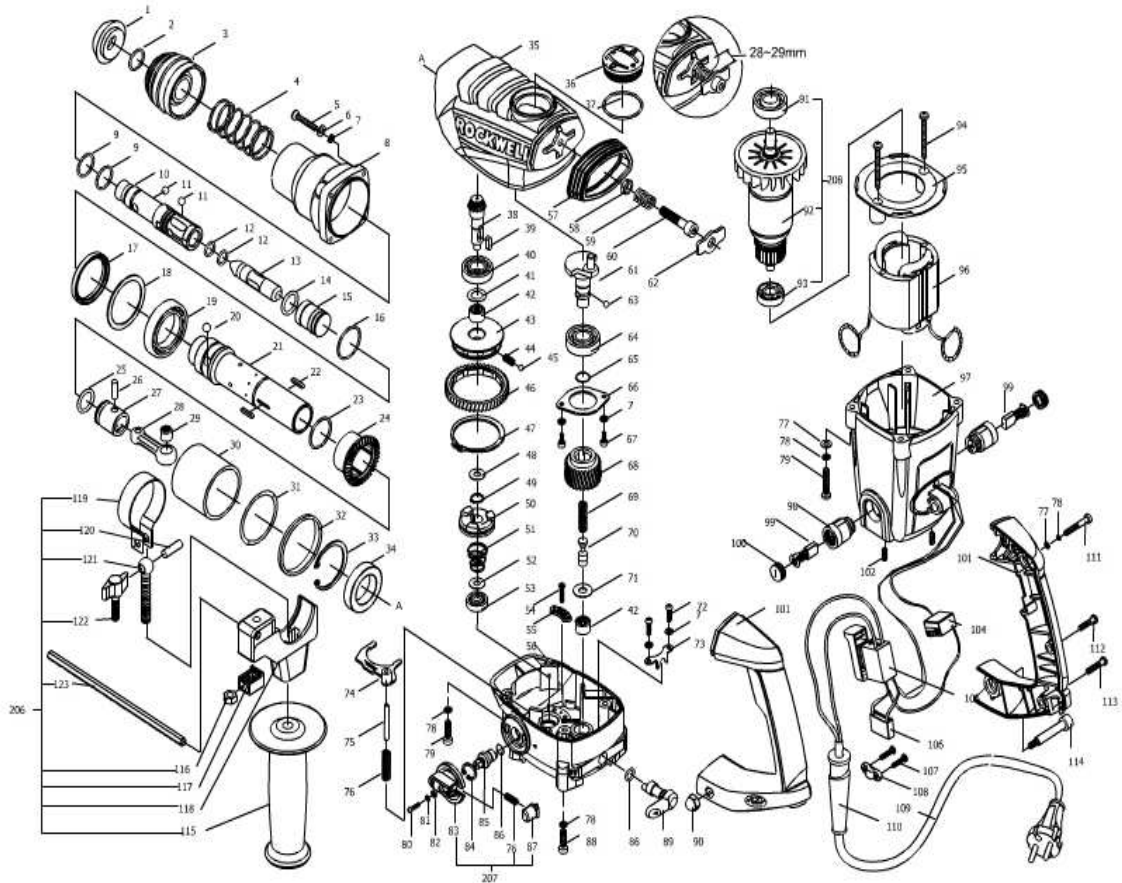

> Close > Print

WX333

	 Part No	Description	Remark	Qty
1	60009727	Front Cap		1
10	60009736	Guard Ring Sliver		1
100	60009826	Brush House Cover		2
101	60009827	Left and Right Handle		2
102	60009828	Screw		1
104	60009830	Speed Adjustment		1
105	60009831	Switch		1
106	60009832	Capacitance		1
107	60009833	Screw		2
108	60009834	Cord Clip		1
109	60014093	Cable		1
109	60032696	Cable	for CH	1
11	60009737	Steel Ball		5
110	60009836	Cable Sheath		1
111	60009837	Screw		1
112	60009838	Screw		1
113	60009839	Screw		1
114	60009840	Screw		1
115	60009841	Auxiliary Handle		1
116	60009842	Nut		1
117	60009843	Depth Gauge Fixed Block		1
118	60009844	Handle Clip		1
119	60009845	Chuck Ring		1
12	60009738	O Ring		2
120	60009846	Elastic Cylinder Pin		1
121	60009847	Bolt		1
122	60009848	Plastic Cap Screw		1
123	60009849	Steel Depth Gauge		1
124	60010236	Cover		1
13	60009739	Second Striker		1
14	60009740	O Ring		1
15	60009741	Striker		1
16	60009742	Retaining Ring		1
17	60009743	Oil Seal		1
18	60009744	Washer		1
19	60009745	Bearing		1
2	60009728	Retaining Ring		1
20	60009746	Steel Ball		3
201	60010232	Piston & Connecting rod set		1
202	60010233	Clutch & intermediate shaft Set		1
205	60018471	Sds Chuck		1
206	60032603	Side handle set		1
207	60032604	Knob set		1
208	60032608	Rotor set		1
21	60009747	Cylinder		1
22	60009748	Flat Key		2
23	60009749	Retaining Ring		1
24	60009750	Cone Gear		1
25	60009751	O Ring		1
26	60009752	Piston Pin		1
27	60009753	Piston		1
28	60009754	Connecting Rod		1
29	60009755	Needle Bearing		1
3	60009729	Slider		1
30	60009756	Localizer Sleeve		1
31	60009757	O Ring		1