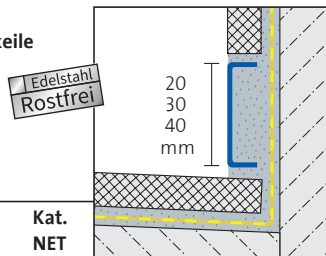

SHOWER-GK CONNECT

Wandanschlussprofil aus Edelstahl für Gefällekeile

Material: Edelstahl (V2A/304) Feinschliff

VE1 VE2 VE3
1 - -

Kat.
NET

Länge cm	Sichtbreite mm	Referenz
100	20	GKW 200-SF/100
100	30	GKW 300-SF/100
100	40	GKW 400-SF/100 NEU
150	20	GKW 200-SF/150
150	30	GKW 300-SF/150
150	40	GKW 400-SF/150 NEU