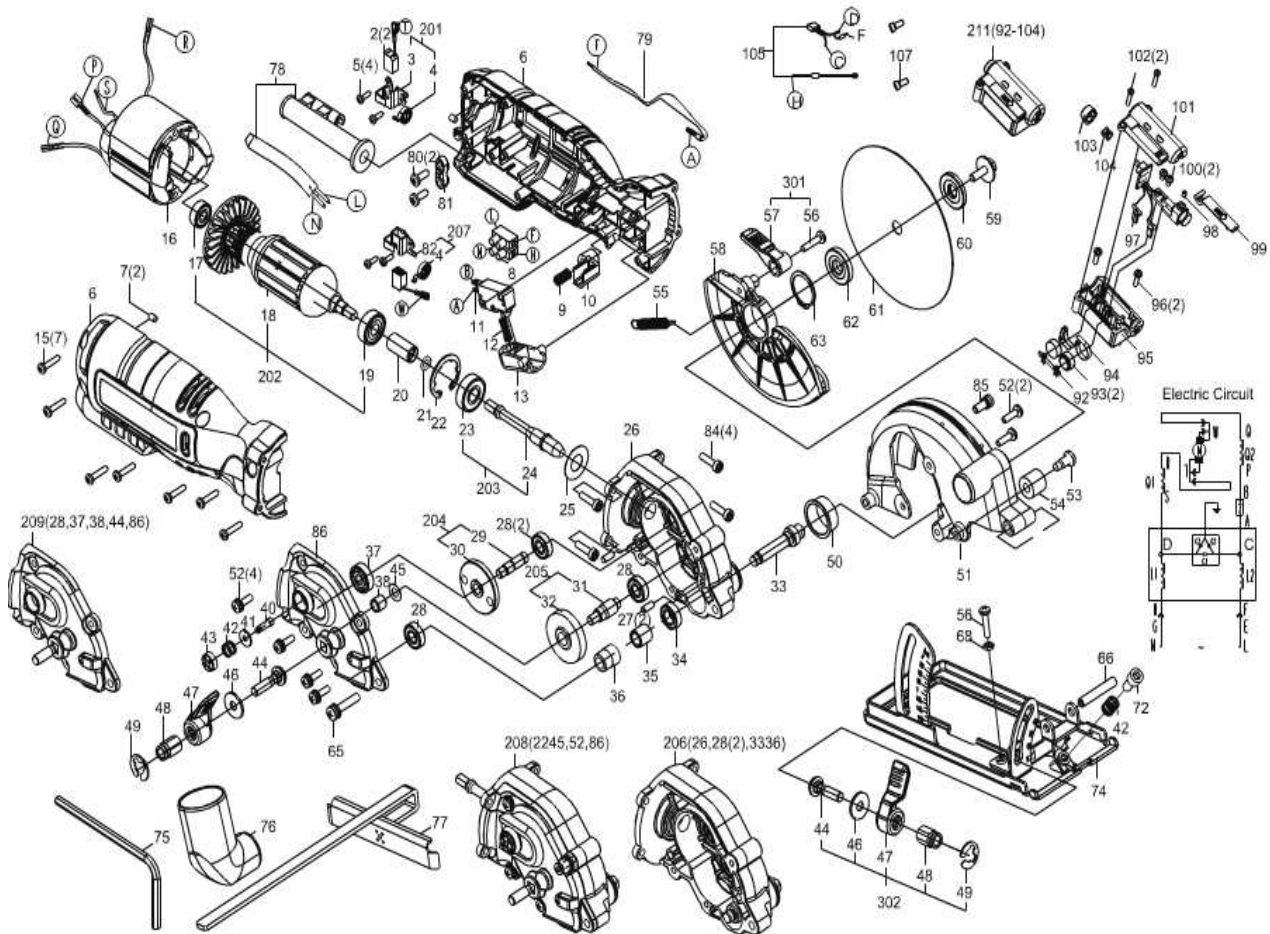

> Close > Print

WX427

	Part No	Description	Substitute parts	Qty
	10	50025760	Lock Knob	1
	100	50002933	Self tapping screw	2
	100	50023381	Self tapping screw	2
	101	50025950	Laser Cover1	1
	102	50020611	Self Tapping Screw	2
	103	50025951	Laser Knob	1
	104	50018944	Spring	1
	104	50021550	Compression Spring	1
	105	50026942	Inductance	1
	105	50023248	Inductance	1
	107	50020950	Terminal	2
	11	50022759	Switch	1
	12	50021131	Compression Spring	2
	13	50025761	Triger	1
	15	50002807	Self tapping screw	7
	16	50025935	Stator	1
	17	50003124	Bearing	1
	18	50025936	Rotor	1
	19	50003133	Bearing	1
	2	50023238	Carbon Brush(Pair)	1
	2	50025756	Carbon brush(pair)	1
	20	50022771	Shaft Cover	1
	201	50022779	Brush Holder Assembly I	1
	201	50025757	Brush Holder Assembly I	1
	202	50025941	Rotor Assembly	1
	203	50024451	Middle shaft set	1
	204	50025765	Gear Assembly I	1
	205	50021198	Gear Assembly	1
	206	50025942	Gear Assembly III	1
	207	50025794	Brush Holder Assembly II	1
	207	50022780	Brush Holder Assembly II	1
	208	50025943	Gear Case Assembly	1
	209	50025944	Gear Box Cover Assembly	1
	21	50000749	O-ring	1
	211	50025945	Laser Assembly	1
	211	50026598	Laser Assembly	1
	22	50004352	Ring	1
	23	50023233	Ball Bearing	1
	24	50024450	Middle shaft	1
	25	50021174	Washer	1
	26	50025769	Gear Box	1
	28	50023234	Ball Bearing	3
	29	50021164	Center Shaft	1
	3	50022758	Brush Holder	1
	3	50025758	Brush Holder	1
	30	50025767	Gear I	1
	301	50025803	Lever assembly I	1
	302	50025804	Lever assembly II	1
	302	50025960	Lever Assembly II	1
	31	50021162	Center shaft	1
	32	50021163	Gear	1
	33	50025770	Output Shaft	1
	34	50020258	Ball Bearing	1
	35	50025771	Shaft Cover	1
	36	50021159	Gear	1
	37	50017961	Ball Bearing	1