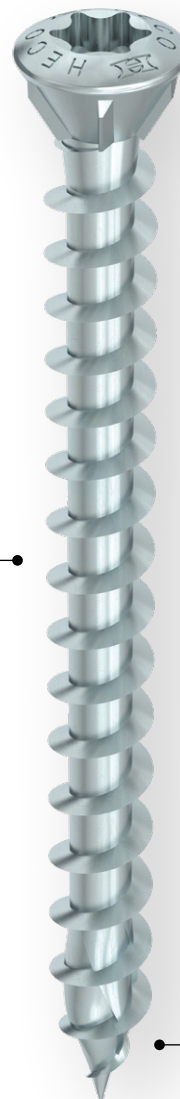

MagicClose®

Patentiertes Vollgewinde zieht Holzbauteile ohne Vorspannen spaltfrei zusammen

PerfectPitch®

Optimale Gewindesteigung für jede Schraubenlänge

HECO-TOPIX-Spitze

Macht Vorbohren überflüssig und reduziert die Spaltgefahr des Holzes