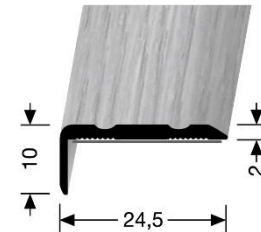

- **Profiltyp:**

**236 H/SK**

- **Bezeichnung:**

Winkelprofil aus Aluminium mit Zierrillen, ummantelt mit Holzdekorfolie, selbstklebend

- **Anwendung:**

Winkelprofil einsetzbar als Kantenschutz  
Bei gedrehter Montage biegsam

- **Länge des Profils:**

2,7 m  
1,0 m  
0,9 m

- **Profilbreite:**

24,5 mm

- **Profilhöhe**

10,0 mm

- **Profilstärke:**

2,0 mm

- **Legierung des Profils:**

Aluminium: EN AW-6060

- **Holzdekor-Farbton:**

Buche dunkel	H20
Buche hell	H22
Eiche hell	H30
Eiche dunkel	H31
Eiche weiß gekalkt	H33
Ahorn	H40
Eiche grau	H61
Eiche beige-grau	H62
Tigua	H63
Eiche creme	H64
Merbau	H80
Nussbaum	H81
Wenge	H95