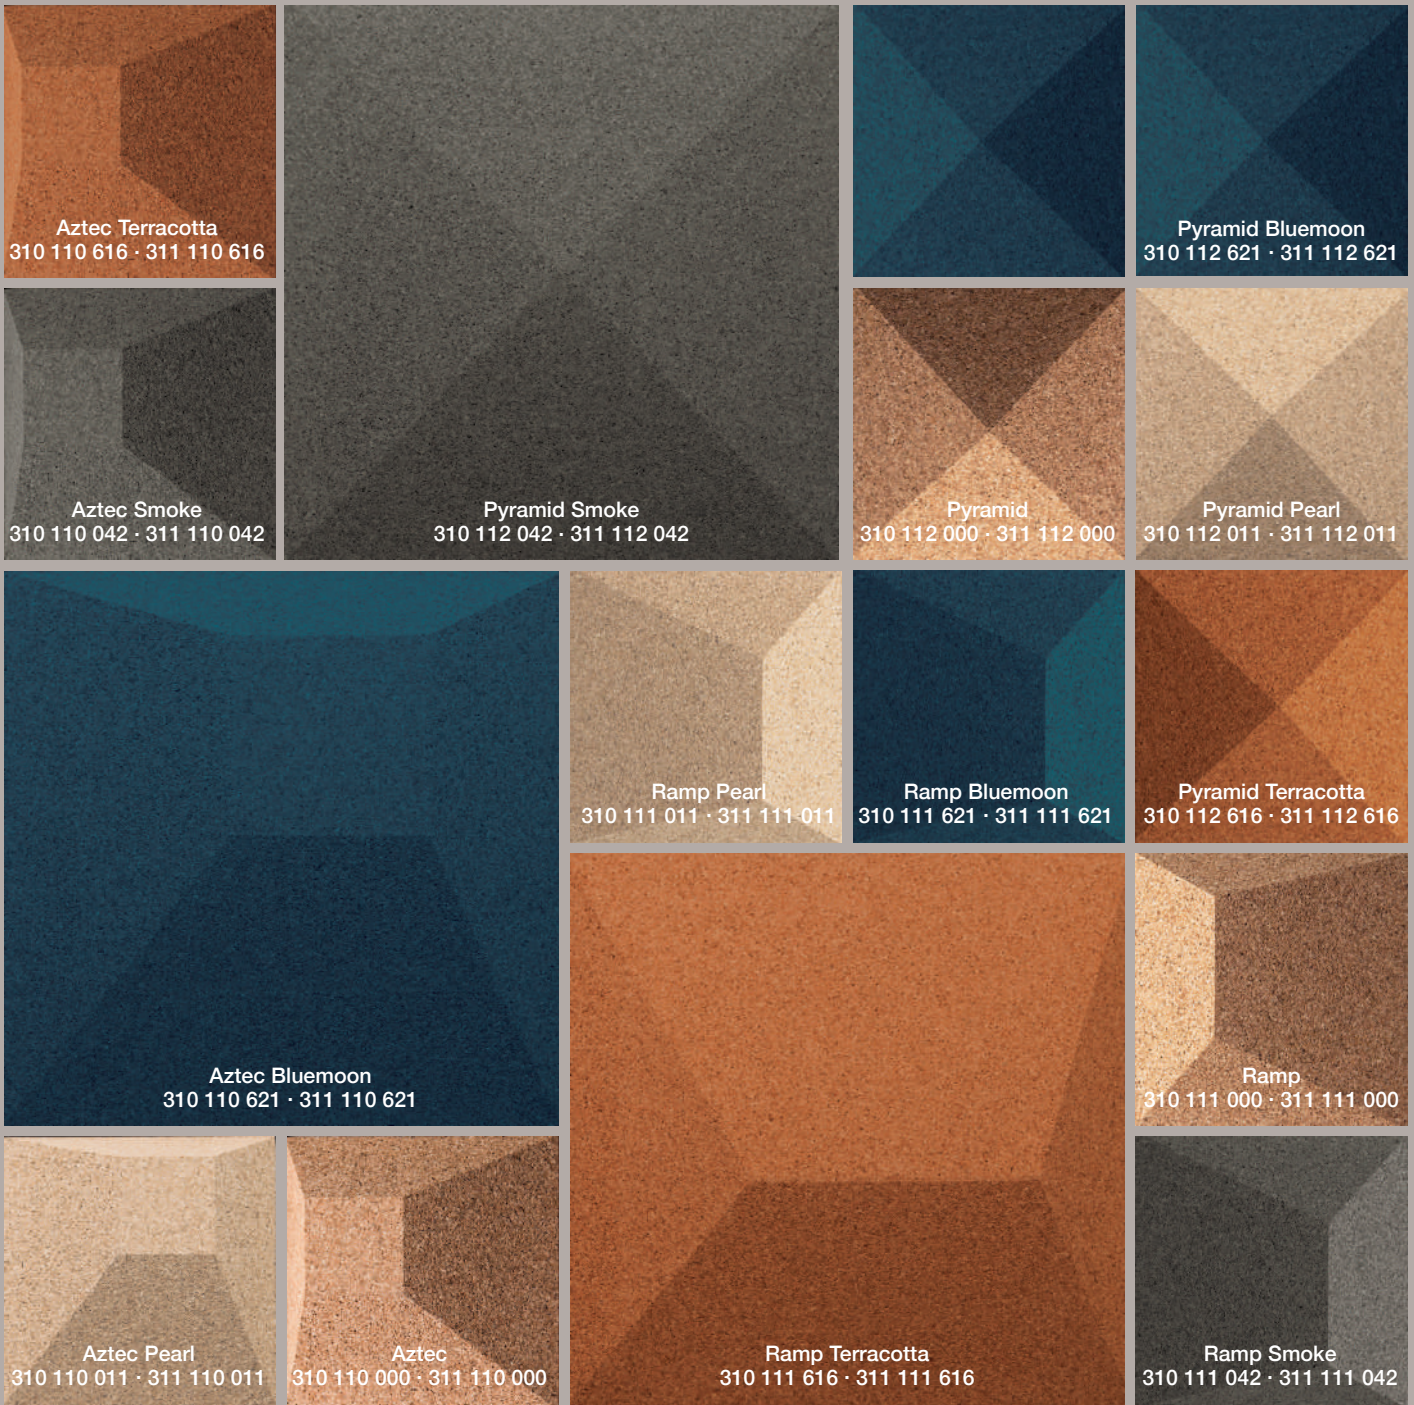

Nachwachsende Rohstoffe: Kork

Recycelte Nebenprodukte von Kork

- 1 CORKGUARD® wasserbasierter Oberflächenschutz mit CleanSurface-Technologie
- 2 Expandierter Kork

312

900 x 300 x 3 mm
 900 x 300 x 6 mm
 900 x 150 x 6 mm
 900 x 150 x 9 mm
 Gelebt

- 1 CORKGUARD® wasserbasierter Oberflächenschutz mit CleanSurface-Technologie 2 Presskork, CNC-gefräst

310

150 x 150 x 30 mm
Geklebt

311

300 x 300 x 30 mm
Geklebt

Rusticork

Rustikale Kork Wandfliesen

Nachwachsende
Rohstoffe: Kork