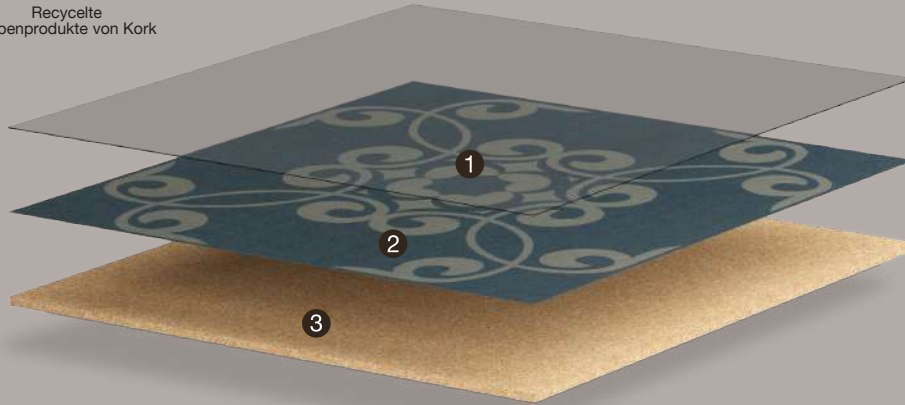

Recycelte Nebenprodukte von Kork

- 1 CORKGUARD® wasserbasierter Oberflächenschutz mit CleanSurface-Technologie 2 Hochauflösender Digitaldruck 3 Presskork

101
300x 300 x 4 mm
Geklebt

Tatami Natural
316 023 000