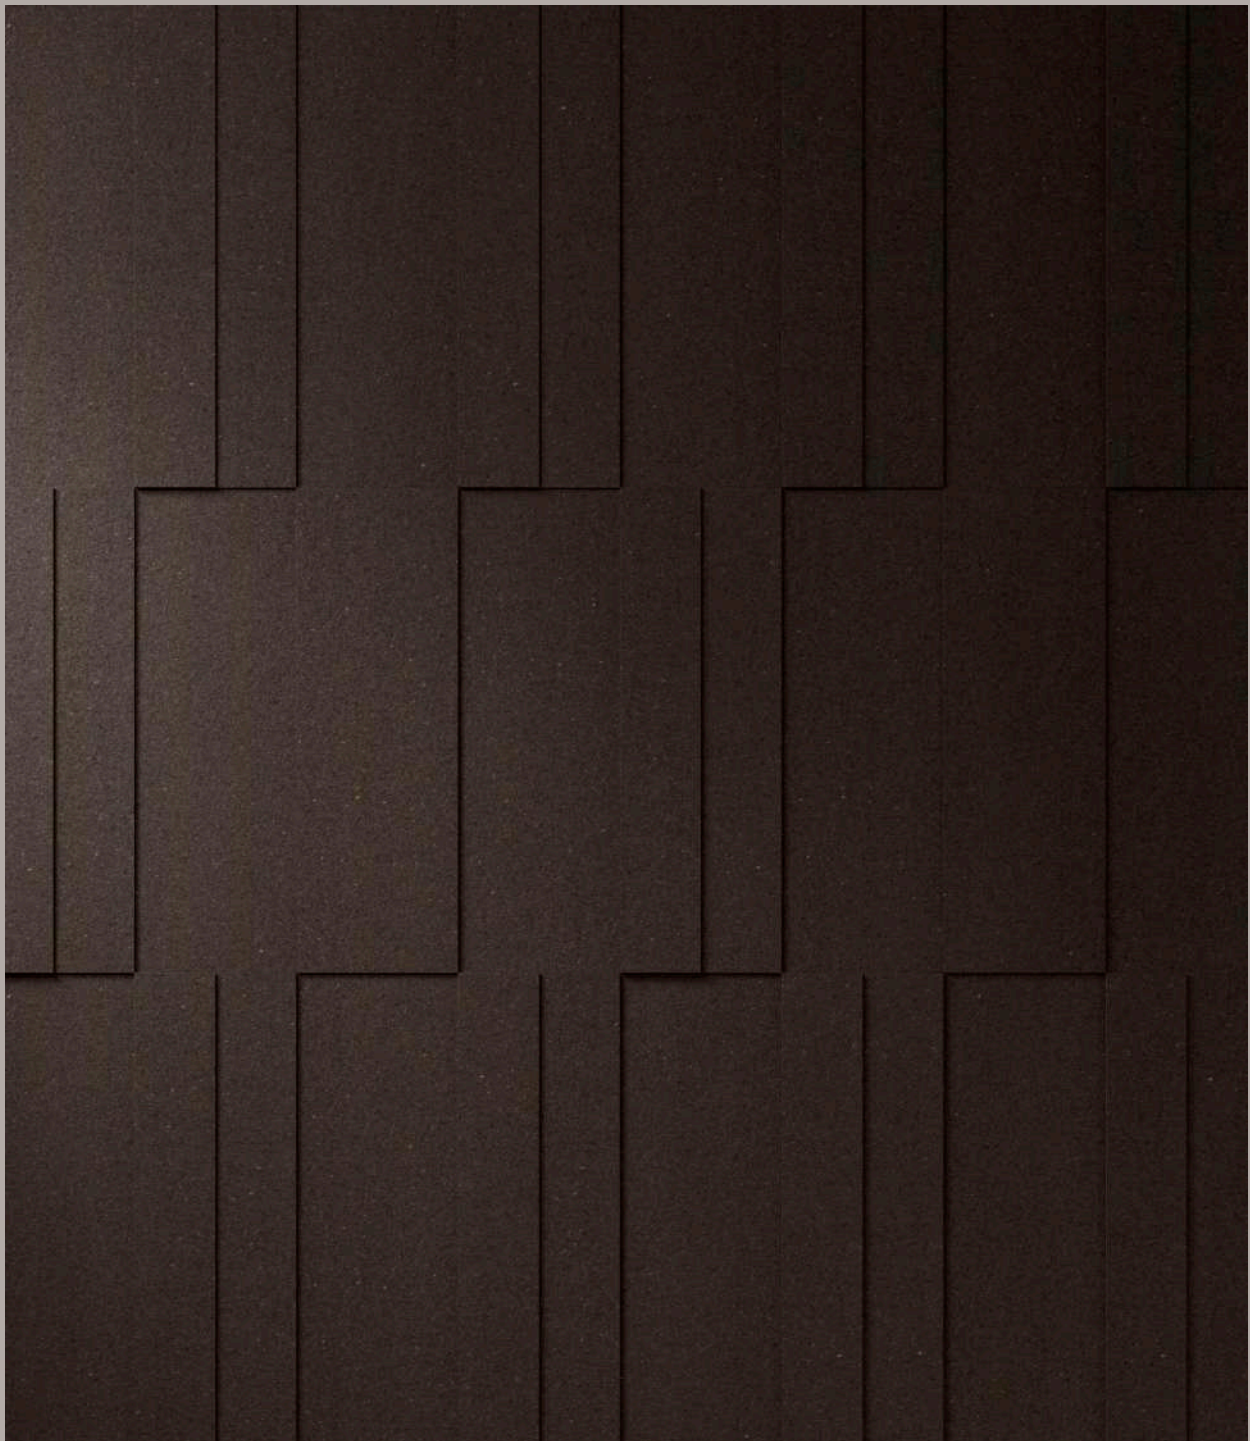

315
600 x 300 x 6 mm
Geklebt

Nachwachsende Rohstoffe: Kork

Recycelte Nebenprodukte von Kork

1 CORKGUARD® wasserbasierter Oberflächenschutz mit CleanSurface-Technologie

2 Presskork, CNC-gefräst

314

580 x 580 x 7 mm
Geklebt