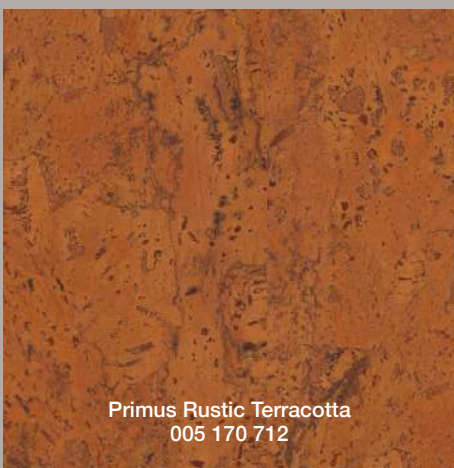

W A L L S T H A T W O W

RUSTICORK Bluemoon

RUSTICORK Sandstone Warm White

DELIVERING NATURE

Nachwachsende Rohstoffe: Kork

Recycelte Nebenprodukte von Kork

- 1 PARAWAX Wachs Oberfläche 2 Dekoratives Furnier aus natürlichem Kork 3 Rückenabdeckung aus Presskork