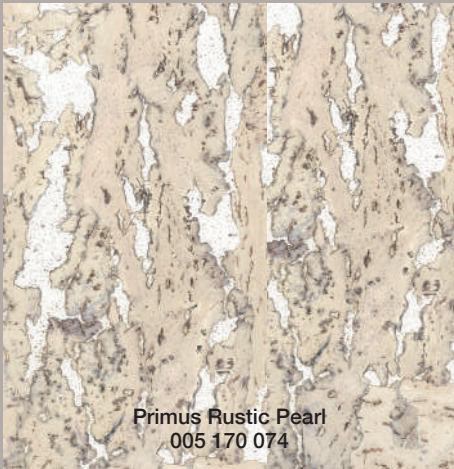

W A L L S T H A T W O W

RUSTICORK Bluemoon

RUSTICORK Sandstone Warm White

DELIVERING NATURE

Nachwachsende Rohstoffe: Kork

Recycelte Nebenprodukte von Kork

- 1 PARAWAX Wachs Oberfläche 2 Dekoratives Furnier aus natürlichem Kork 3 Rückenabdeckung aus Presskork