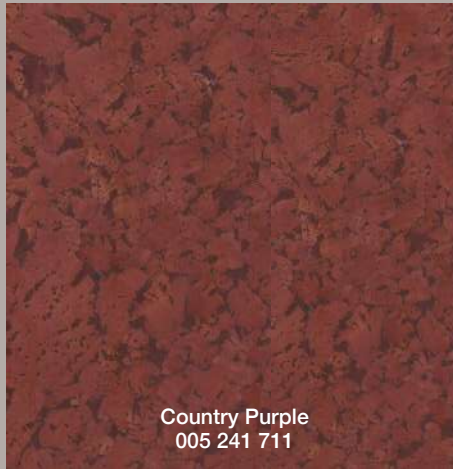

W A L L S T H A T W O W

RUSTICORK Bluemoon

RUSTICORK Sandstone Warm White

DELIVERING NATURE

Nachwachsende Rohstoffe: Kork

Recycelte Nebenprodukte von Kork

- 1 PARAWAX Wachs Oberfläche 2 Dekoratives Furnier aus natürlichem Kork 3 Rückenabdeckung aus Presskork