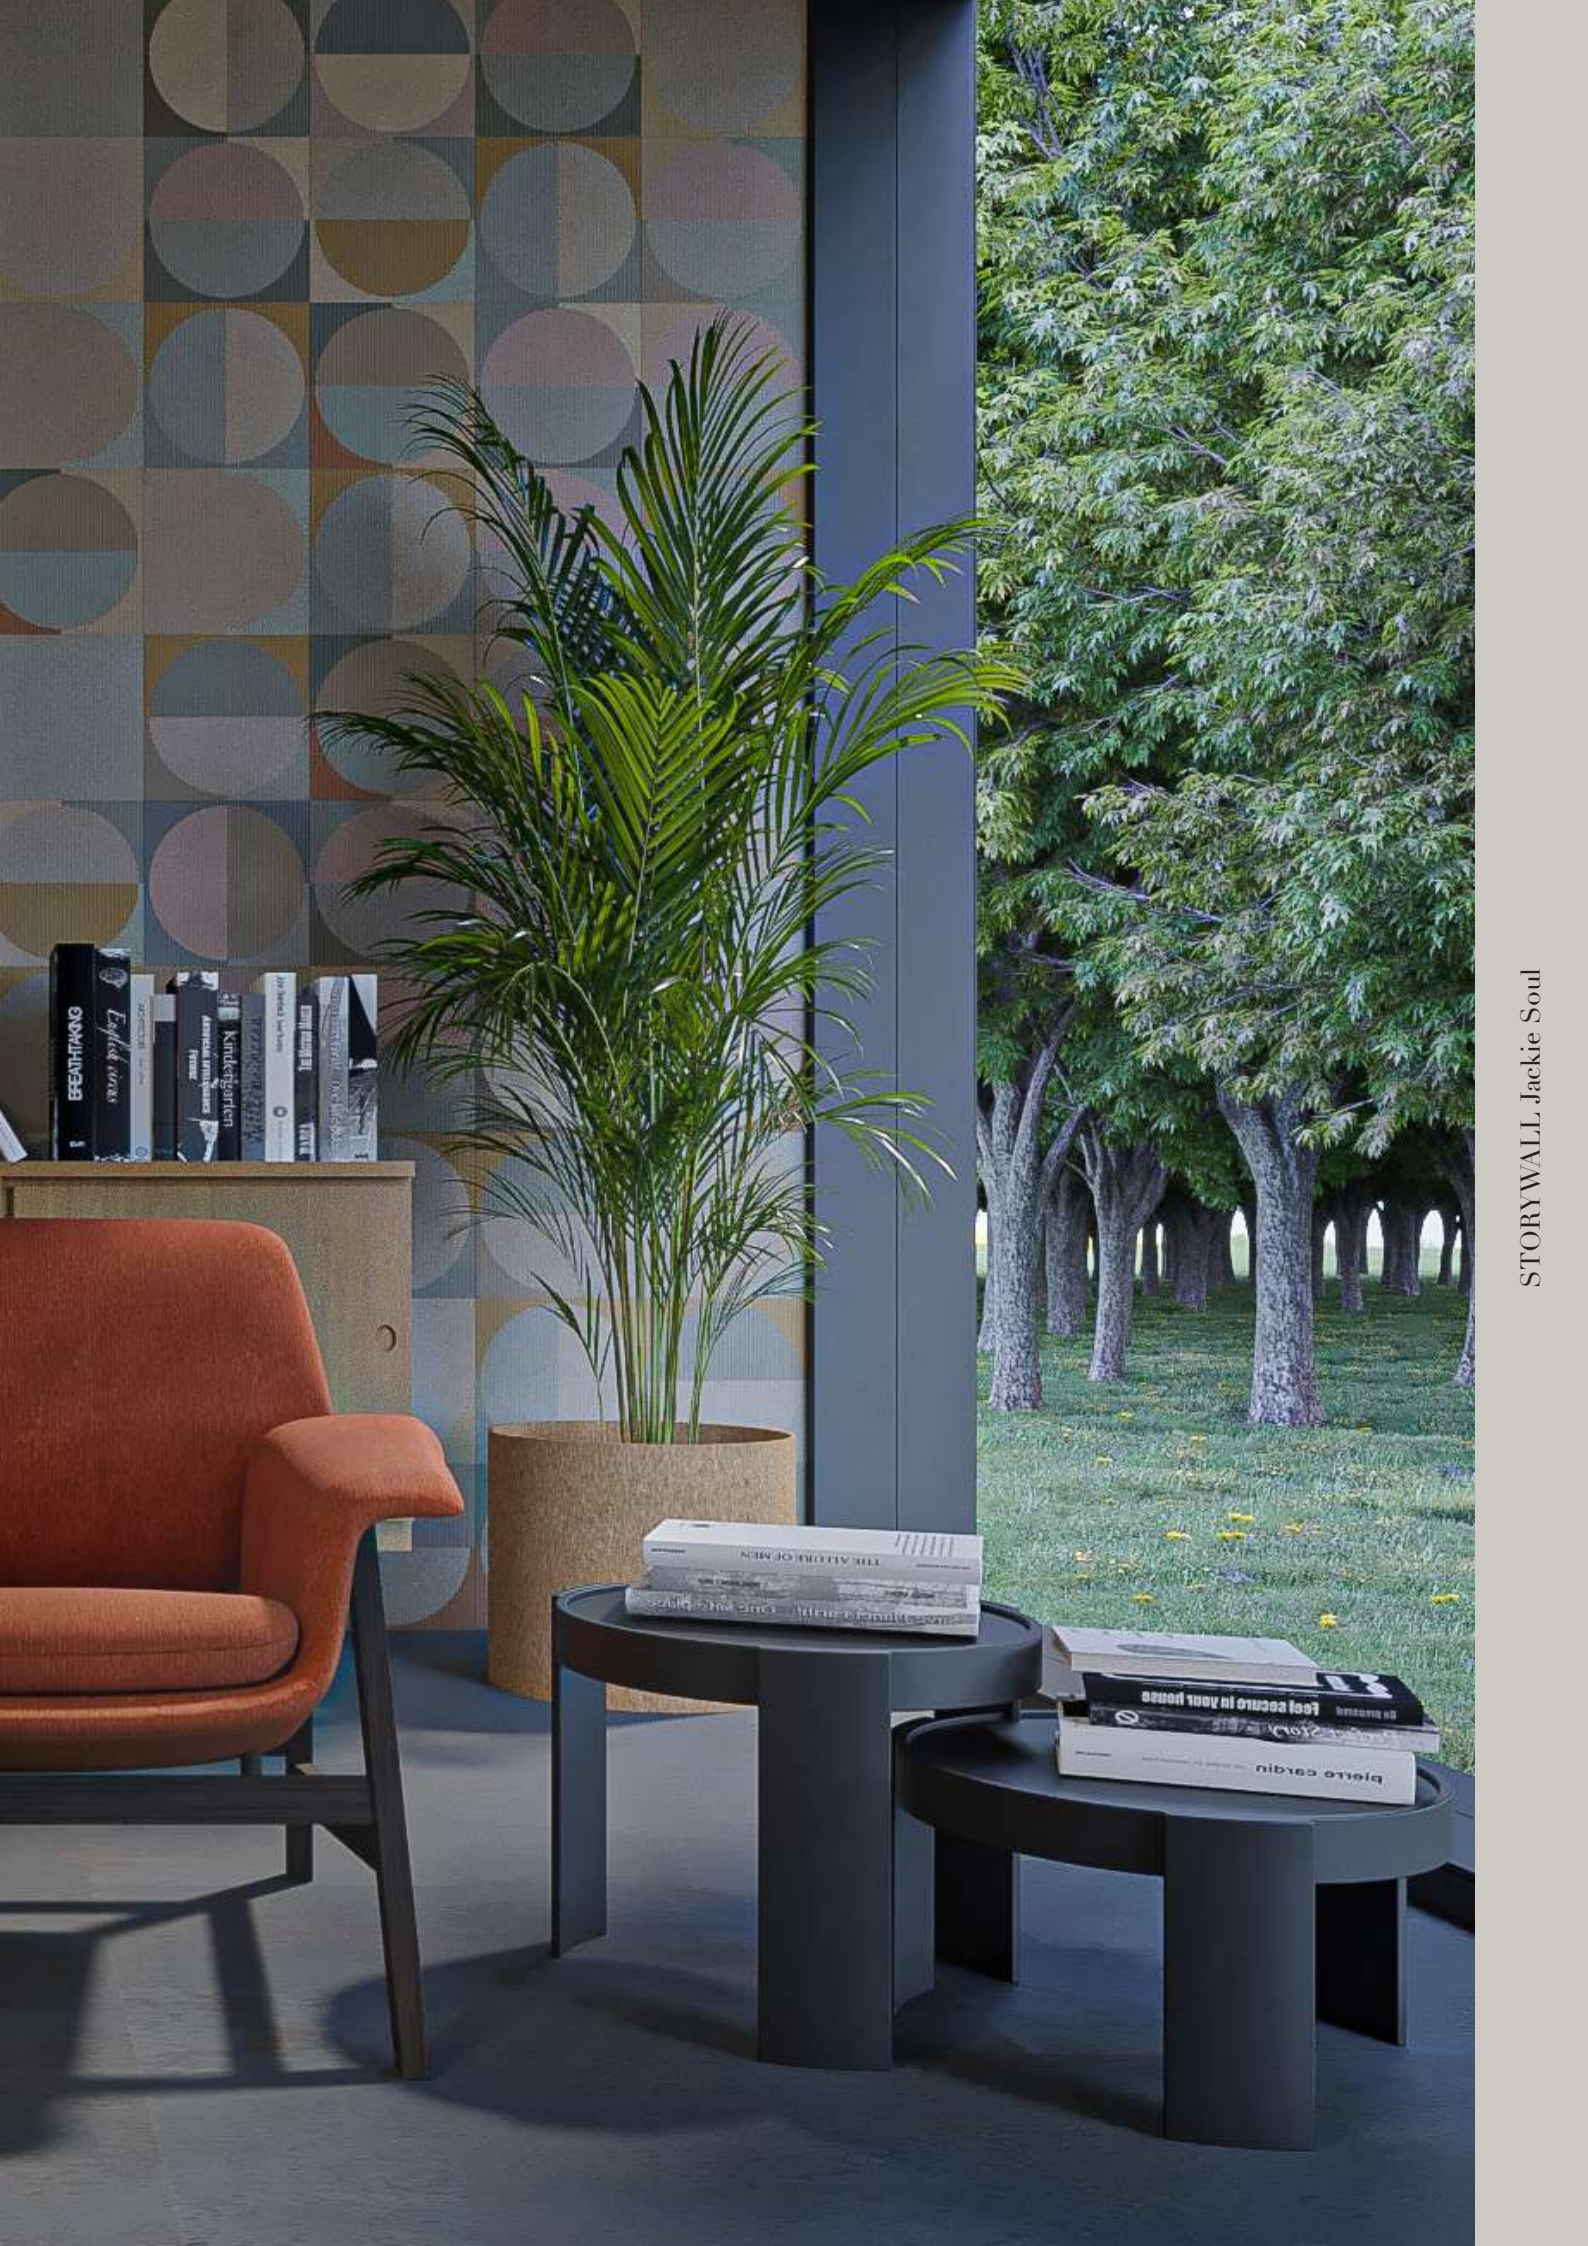

W A L L S W I T H A
S T O R Y

STORYWALL Jackie Soul

TATAMI nutzt die natürliche Schönheit von Kork und verleiht seiner Ästhetik eine neue Bedeutung. TATAMI ist eine Wandverkleidung, die von traditionellen japanischen Tatami-Reisstrohmatten inspiriert ist.