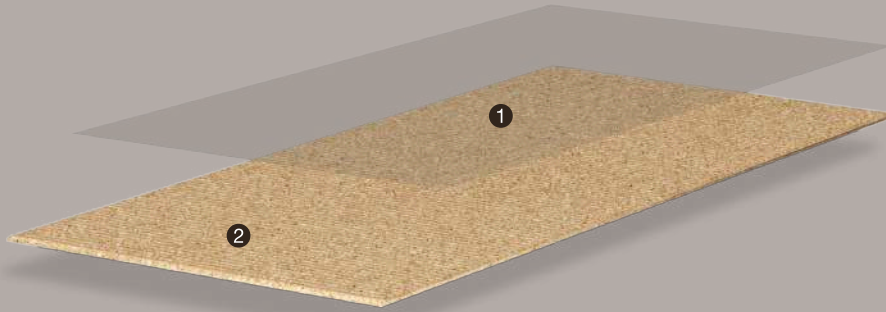

Tatami Light
316 023 012

Tatami Midnight
316 310 000

Nachwachsende Rohstoffe: Kork

Recycelte Nebenprodukte von Kork

- 1 CORKGUARD® wasserbasierter Oberflächenschutz mit CleanSurface-Technologie
- 2 Gepresster kork mit gepresster textur