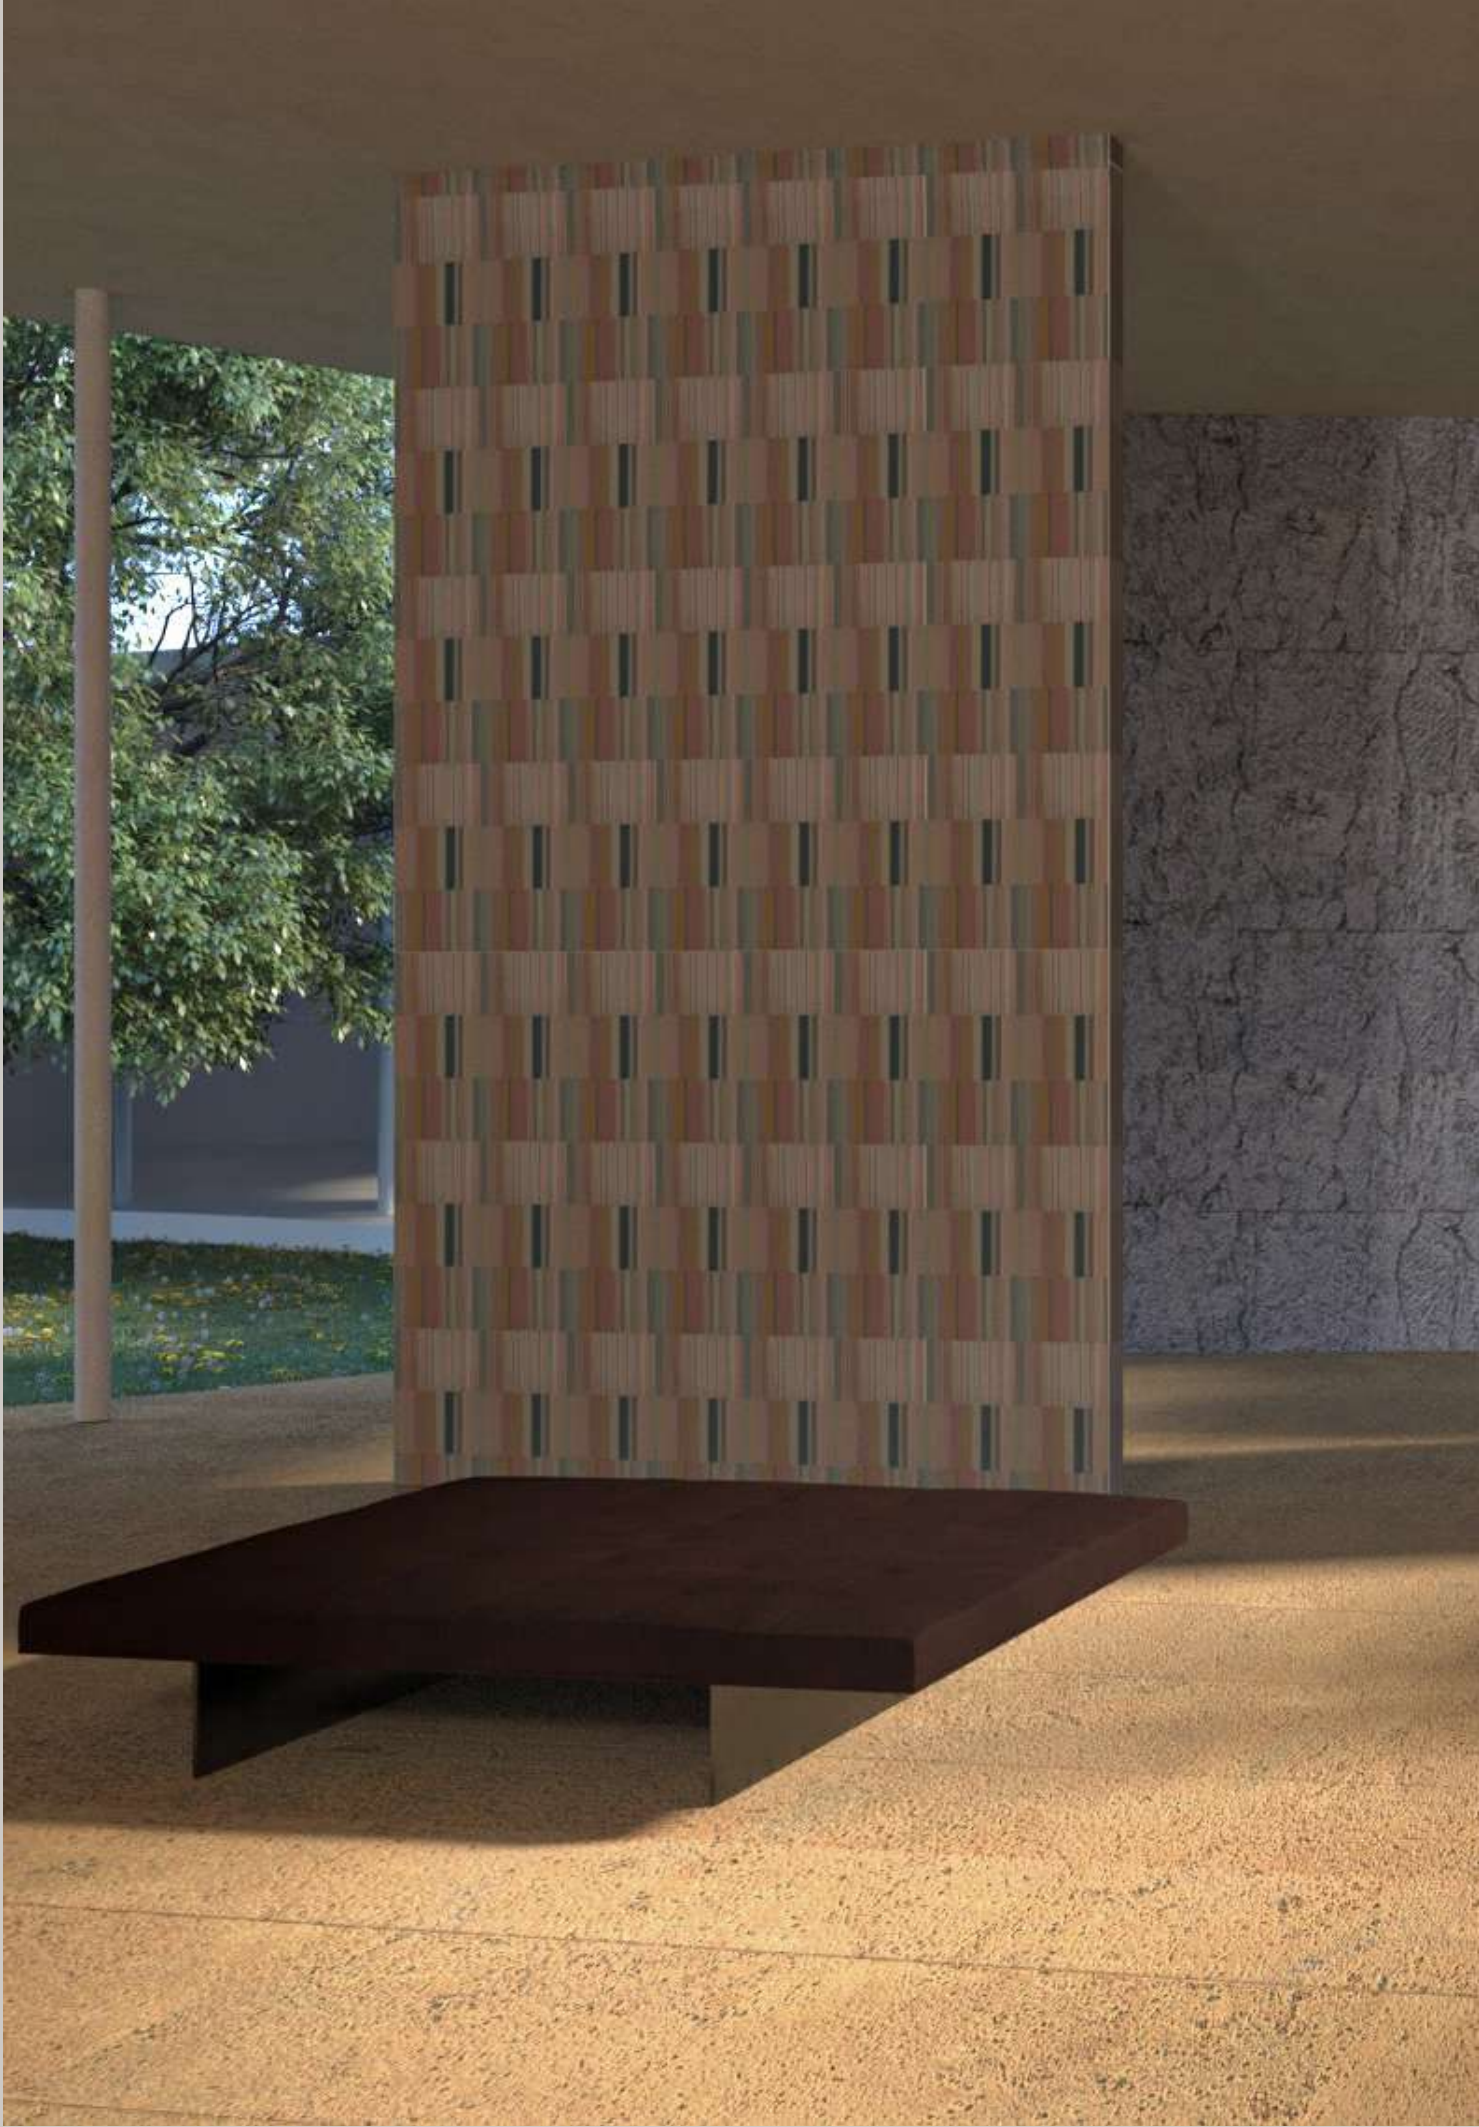

W A L L S W I T H A
S T O R Y

STORYWALL Jackie Soul

TATAMI nutzt die natürliche Schönheit von Kork und verleiht seiner Ästhetik eine neue Bedeutung. TATAMI ist eine Wandverkleidung, die von traditionellen japanischen Tatami-Reisstrohmatten inspiriert ist.