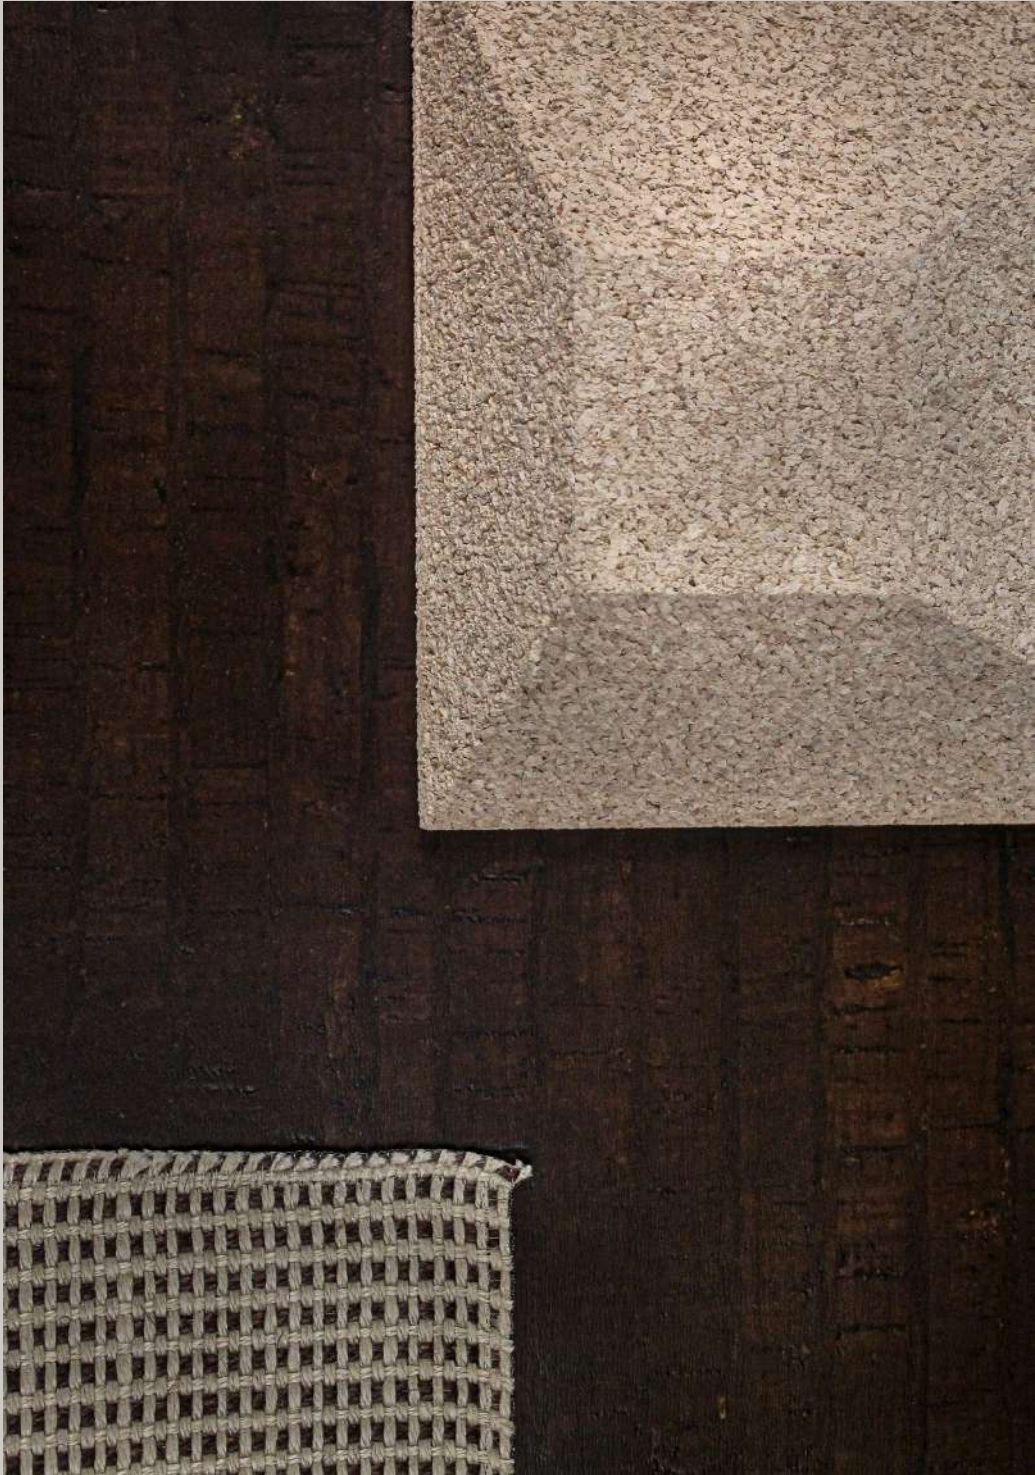

3 D F o r m s

RUSTICORK zeigt Kork in seiner wahrsten, ausdrucksstärksten und organischsten Form und schafft Statement-Wände mit einzigartigen Effekten, die unmöglich nachzuahmen sind.

Durch die Verwendung von roher Rinde und Naturkork bietet RUSTICORK nicht nur eine unverwechselbare natürliche Ästhetik, sondern auch eine Wand, die hilft, Luftschall zu kontrollieren und Wärme zu speichern. Natürlich, biologisch abbaubar und recycelbar, zeichnet sich RUSTICORK durch Ästhetik, Funktion und seinen nachwachsenden natürlichen Status aus.