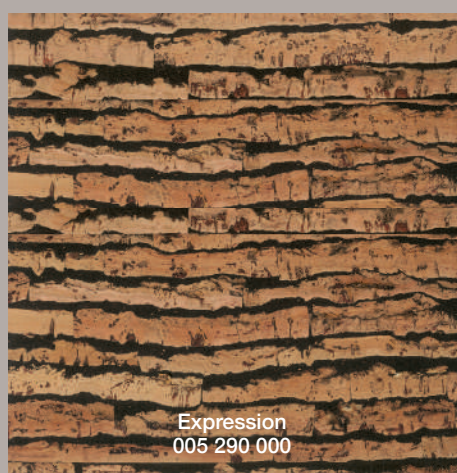

W A L L S T H A T W O W

RUSTICORK Bluemoon

RUSTICORK Sandstone Warm White

DELIVERING NATURE

Nachwachsende Rohstoffe: Kork

Recycelte Nebenprodukte von Kork

- 1 PARAWAX Wachs Oberfläche 2 Dekoratives Furnier aus natürlichem Kork 3 Rückenabdeckung aus Presskork