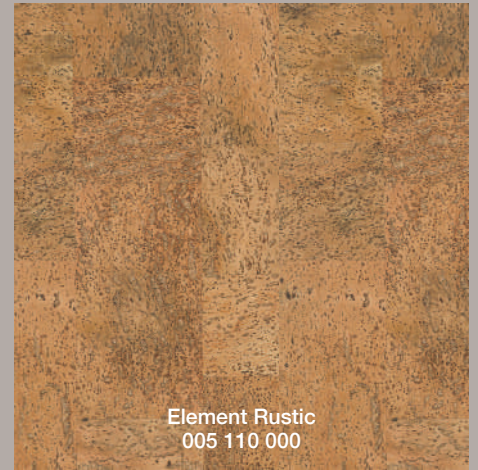

W A L L S T H A T W O W

RUSTICORK Bluemoon

RUSTICORK Sandstone Warm White

DELIVERING NATURE

Nachwachsende Rohstoffe: Kork

Recycelte Nebenprodukte von Kork

- 1 PARAWAX Wachs Oberfläche 2 Dekoratives Furnier aus natürlichem Kork 3 Rückenabdeckung aus Presskork