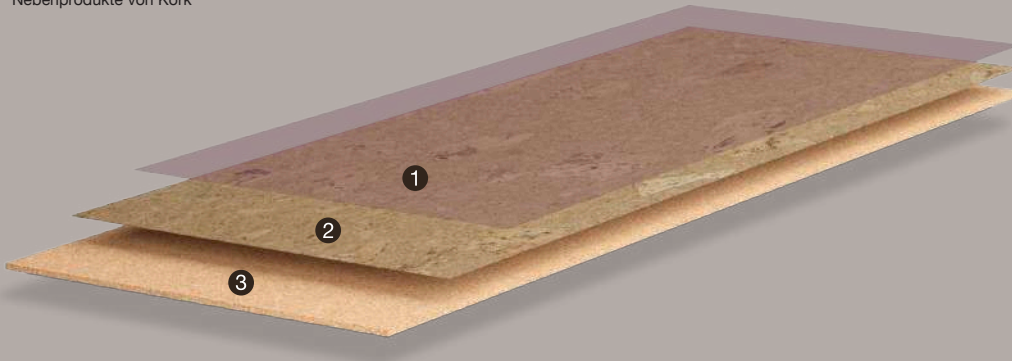

005
600 x 300 x 3 mm
Gelebt

Nachwachsende Rohstoffe: Kork

Recycelte Nebenprodukte von Kork

- 1 CORKGUARD® wasserbasierter Oberflächenschutz mit CleanSurface-Technologie
- 2 Dekoratives Furnier aus natürlichem Kork
- 3 Rückenabdeckung aus Presskork