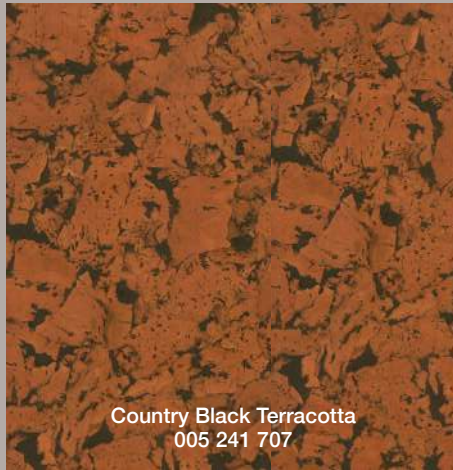

W A L L S T H A T W O W

RUSTICORK Bluemoon

RUSTICORK Sandstone Warm White

DELIVERING NATURE

Nachwachsende Rohstoffe: Kork

Recycelte Nebenprodukte von Kork

- 1 PARAWAX Wachs Oberfläche 2 Dekoratives Furnier aus natürlichem Kork 3 Rückenabdeckung aus Presskork