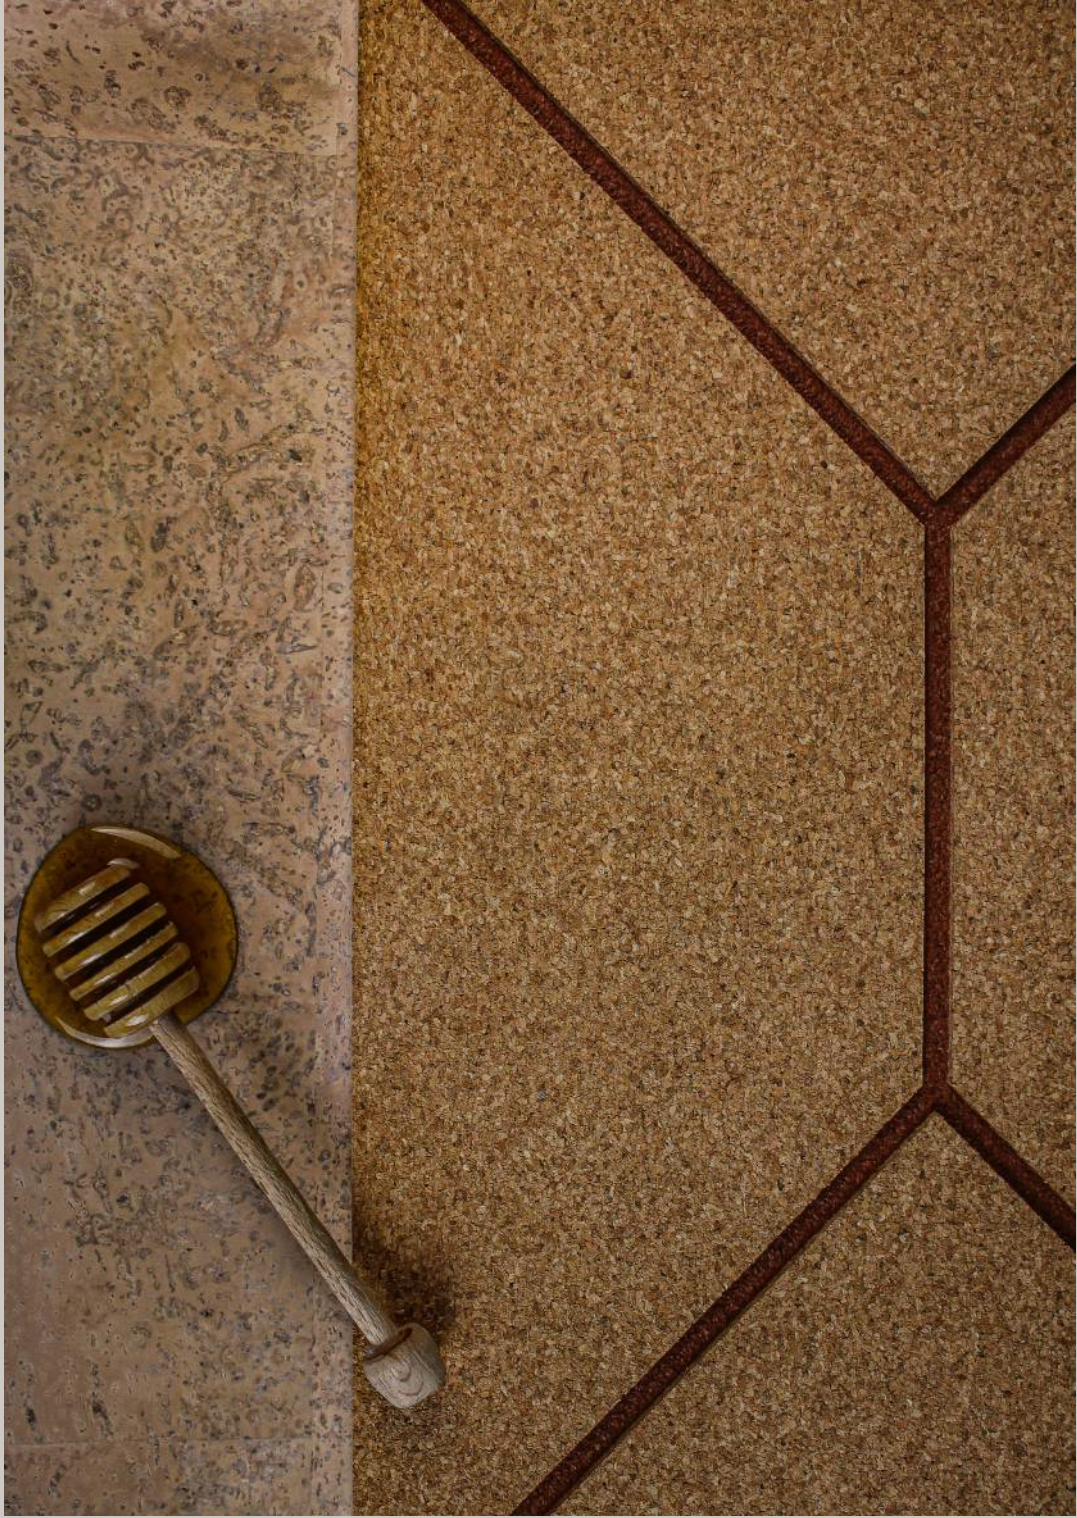

L i g h t

TATAMI Light

GET YOUR GROOVY
WITH CORK

GROOVY Kork-Wandfliesen verleihen modernen Räumen einen stilvollen Vintage-Touch.

Das CNC-gerillte, lineare und einfache Design besteht vollständig aus postindustriellem recyceltem Kork und bildet ein sechseckiges Motiv über die Wand. Die Retro-Atmosphäre von GROOVY wird gleichermaßen durch die natürliche Ästhetik von Kork ausgeglichen, für einen Look, der sich absolut modern anfühlt.

G R O O V Y

Für Wohn- und Gewerbeinnenräume.
Klebmontage an Wänden.
7 Rillenfarben / 1 gerösteter Kork.
Maße: 600 x 300 x 6 mm
CORKGUARD® wasserbasierter
Oberflächenschutz mit CleanSurface
powered by Microban® antimikrobielle
Technologie.

Hergestellt aus 90% erneuerbaren und
recycelten Nebenprodukten von Kork.

FSC®-zertifizierte Produkte sind auf Anfrage
erhältlich.

GROOVY Terracotta

MODULAR ist ein Vorschlag für architektonisches Design für die Dekoration von Innenwänden mit 3 Grunddesigns mit 3D-Effekt, inspiriert von den modularen Kompositionen des Architekten Le Corbusier. In Kombinationen verlegt, schaffen die großformatigen Korkfliesen eine Ästhetik, die den natürlichen Ausdruck von Kork mit der Zeitgenossenschaft des Designs auf frische und interessante Weise in Einklang bringt.