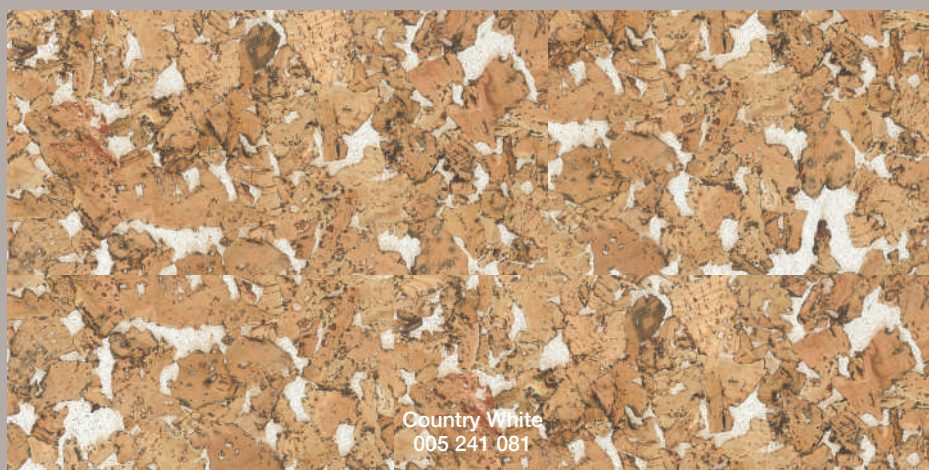

W A L L S T H A T W O W

RUSTICORK Bluemoon

RUSTICORK Sandstone Warm White

DELIVERING NATURE

Nachwachsende Rohstoffe: Kork

Recycelte Nebenprodukte von Kork

- 1 PARAWAX Wachs Oberfläche 2 Dekoratives Furnier aus natürlichem Kork 3 Rückenabdeckung aus Presskork