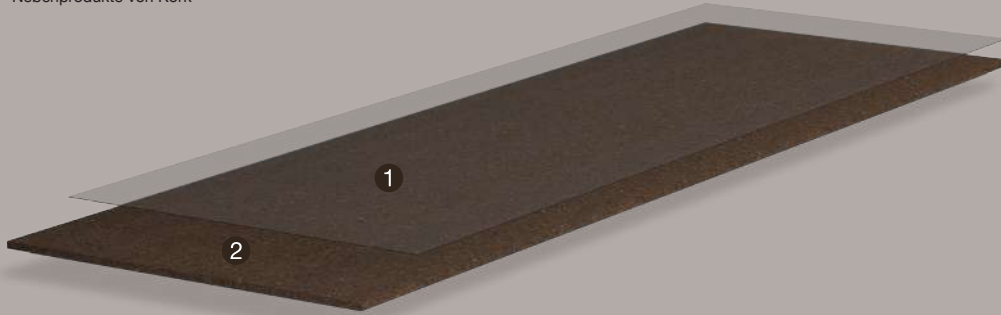

Nachwachsende Rohstoffe: Kork

Recycelte Nebenprodukte von Kork

- 1 CORKGUARD® wasserbasierter Oberflächenschutz mit CleanSurface-Technologie
- 2 Expandierter Kork