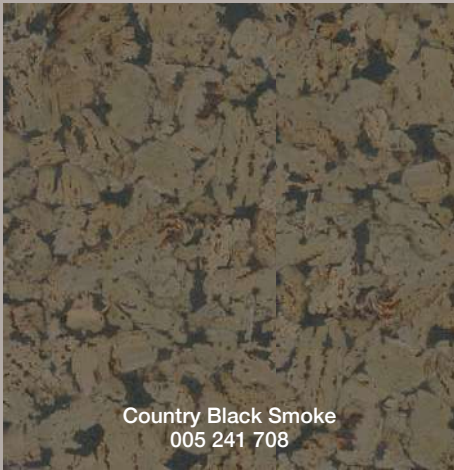

W A L L S T H A T W O W

RUSTICORK Bluemoon

RUSTICORK Sandstone Warm White

DELIVERING NATURE

Nachwachsende Rohstoffe: Kork

Recycelte Nebenprodukte von Kork

- 1 PARAWAX Wachs Oberfläche 2 Dekoratives Furnier aus natürlichem Kork 3 Rückenabdeckung aus Presskork