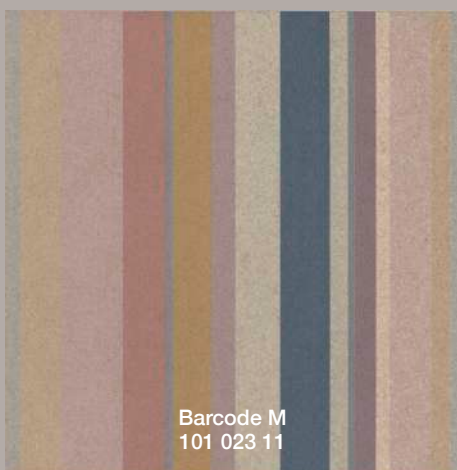

Mosaic Blue
101 023 21

Barcode M
101 023 11