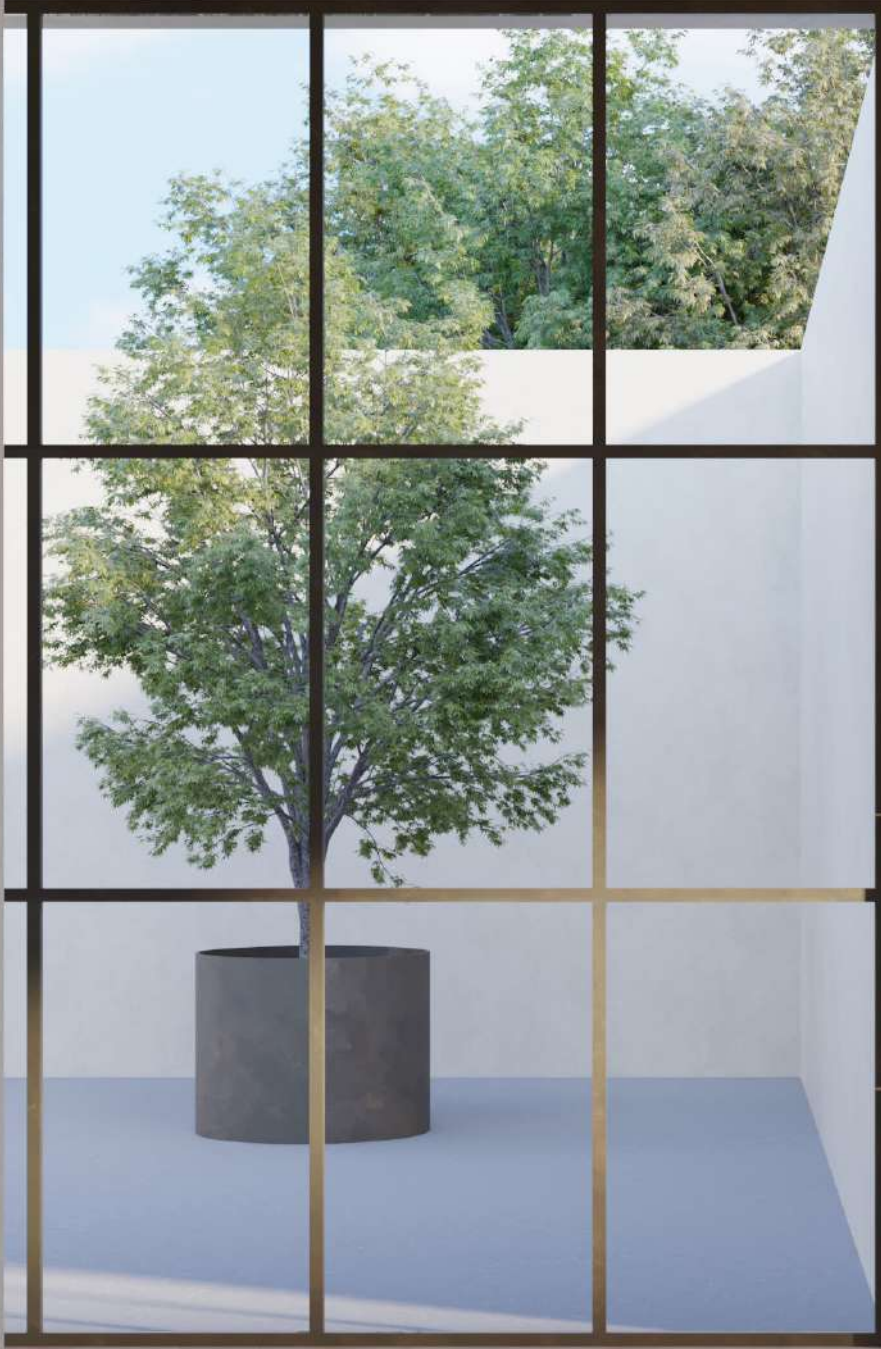

RUSTICORK Sandstone Warm White