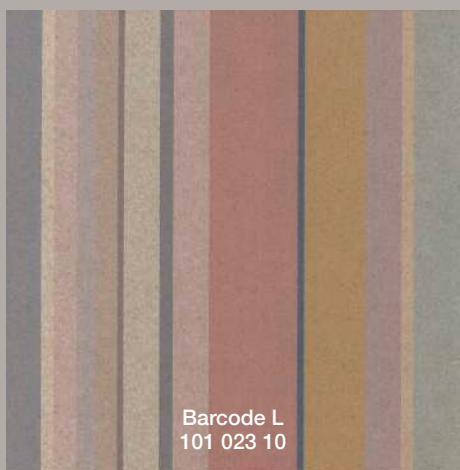

205
900 x 300 x 5,5 mm
Geklebt

105
900 x 150 x 5,5 mm
Geklebt

Jackie Blues
101 023 30

Jackie Soul
101 023 31

Pixel
101 023 01

Mosaic
101 023 20

Mosaic Blue
101 023 21

Mosaic Dark Blue
101 023 22