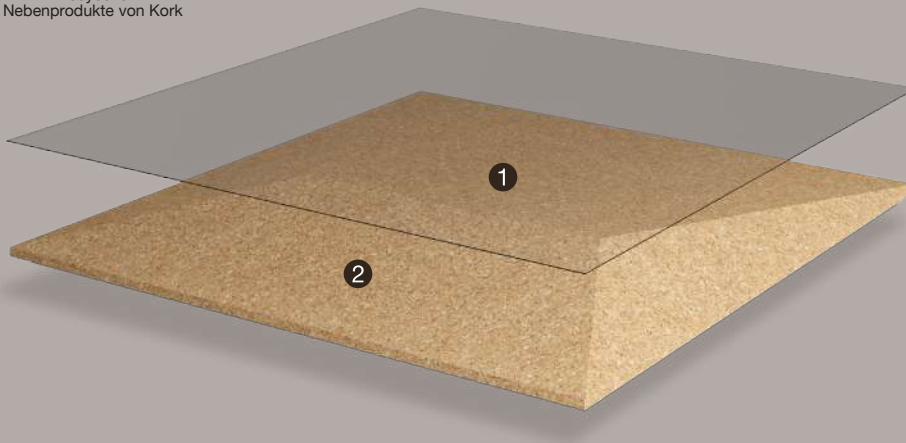

- 1 CORKGUARD® wasserbasierter Oberflächenschutz mit CleanSurface-Technologie 2 Presskork, CNC-gefräst

310

150 x 150 x 30 mm
Geklebt

311

300 x 300 x 30 mm
Geklebt

Rusticork

Rustikale Kork Wandfliesen

Nachwachsende
Rohstoffe: Kork