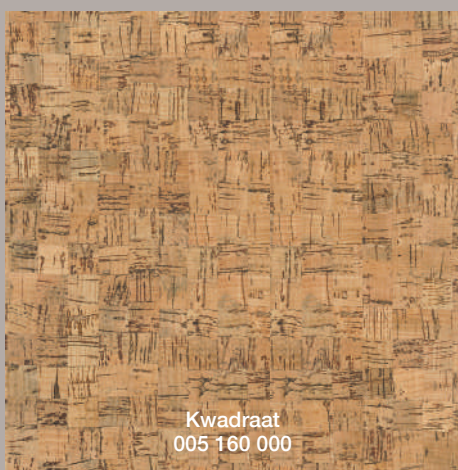

W A L L S T H A T W O W

RUSTICORK Bluemoon

RUSTICORK Sandstone Warm White

DELIVERING NATURE

Nachwachsende Rohstoffe: Kork

Recycelte Nebenprodukte von Kork

- 1 PARAWAX Wachs Oberfläche 2 Dekoratives Furnier aus natürlichem Kork 3 Rückenabdeckung aus Presskork