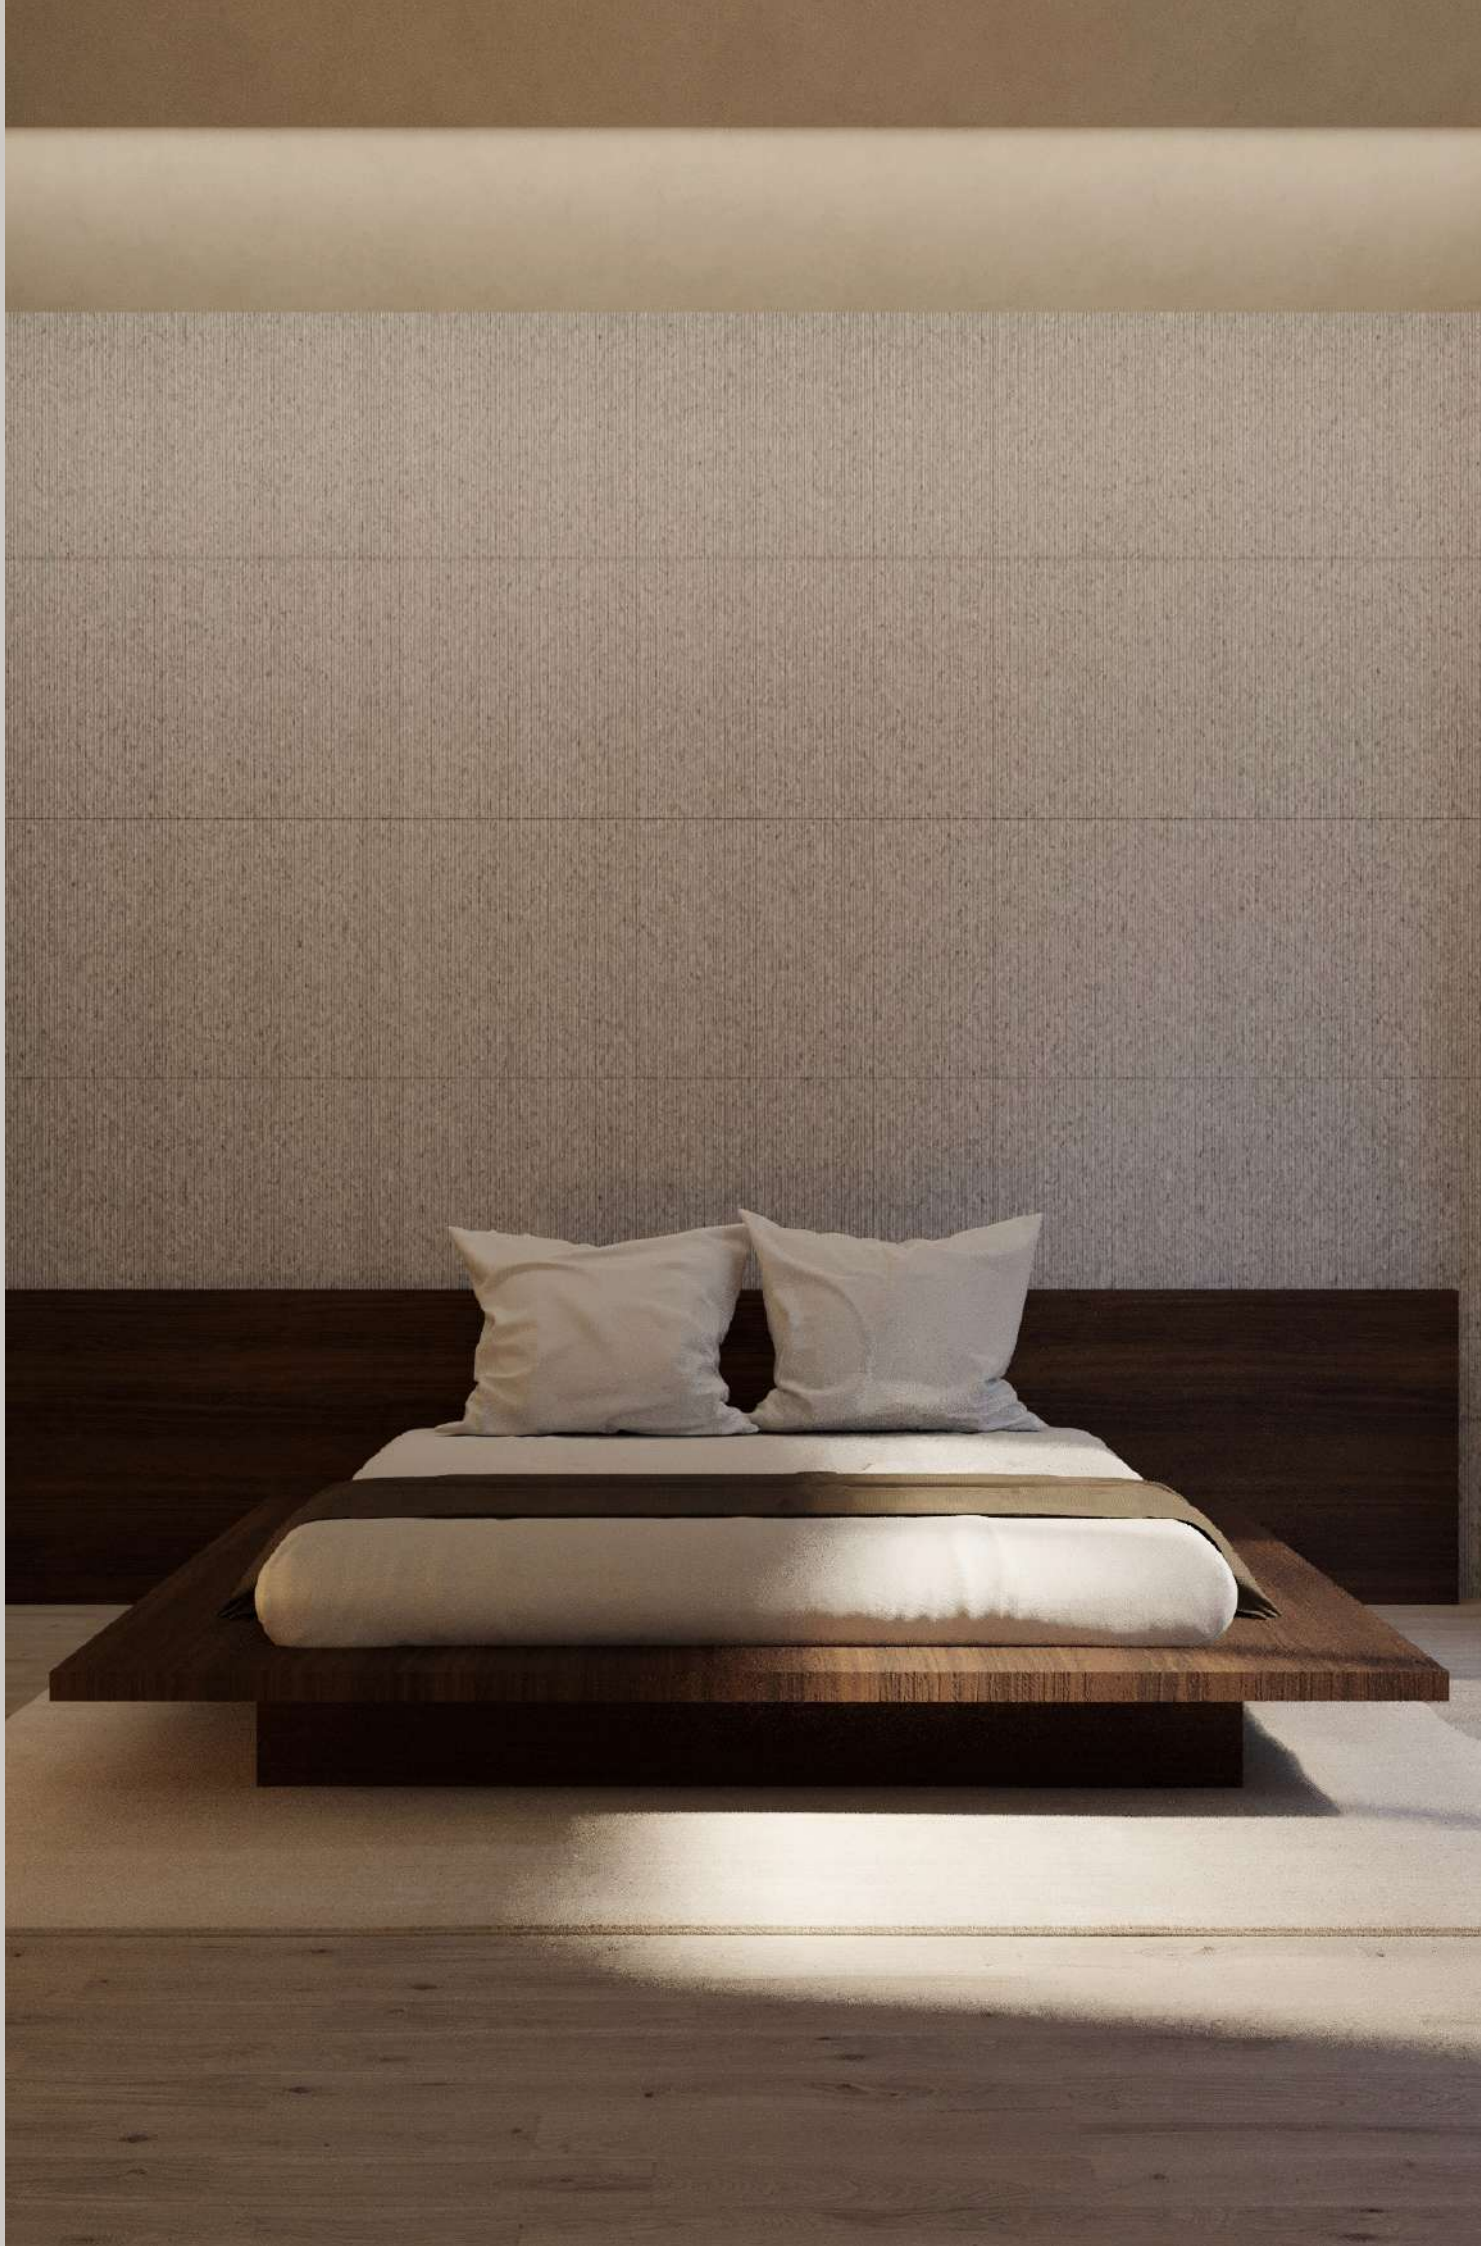

L i g h t

TATAMI Light

GET YOUR GROOVY
WITH CORK

GROOVY Kork-Wandfliesen verleihen modernen Räumen einen stilvollen Vintage-Touch.

Das CNC-gerillte, lineare und einfache Design besteht vollständig aus postindustriellem recyceltem Kork und bildet ein sechseckiges Motiv über die Wand. Die Retro-Atmosphäre von GROOVY wird gleichermaßen durch die natürliche Ästhetik von Kork ausgeglichen, für einen Look, der sich absolut modern anfühlt.